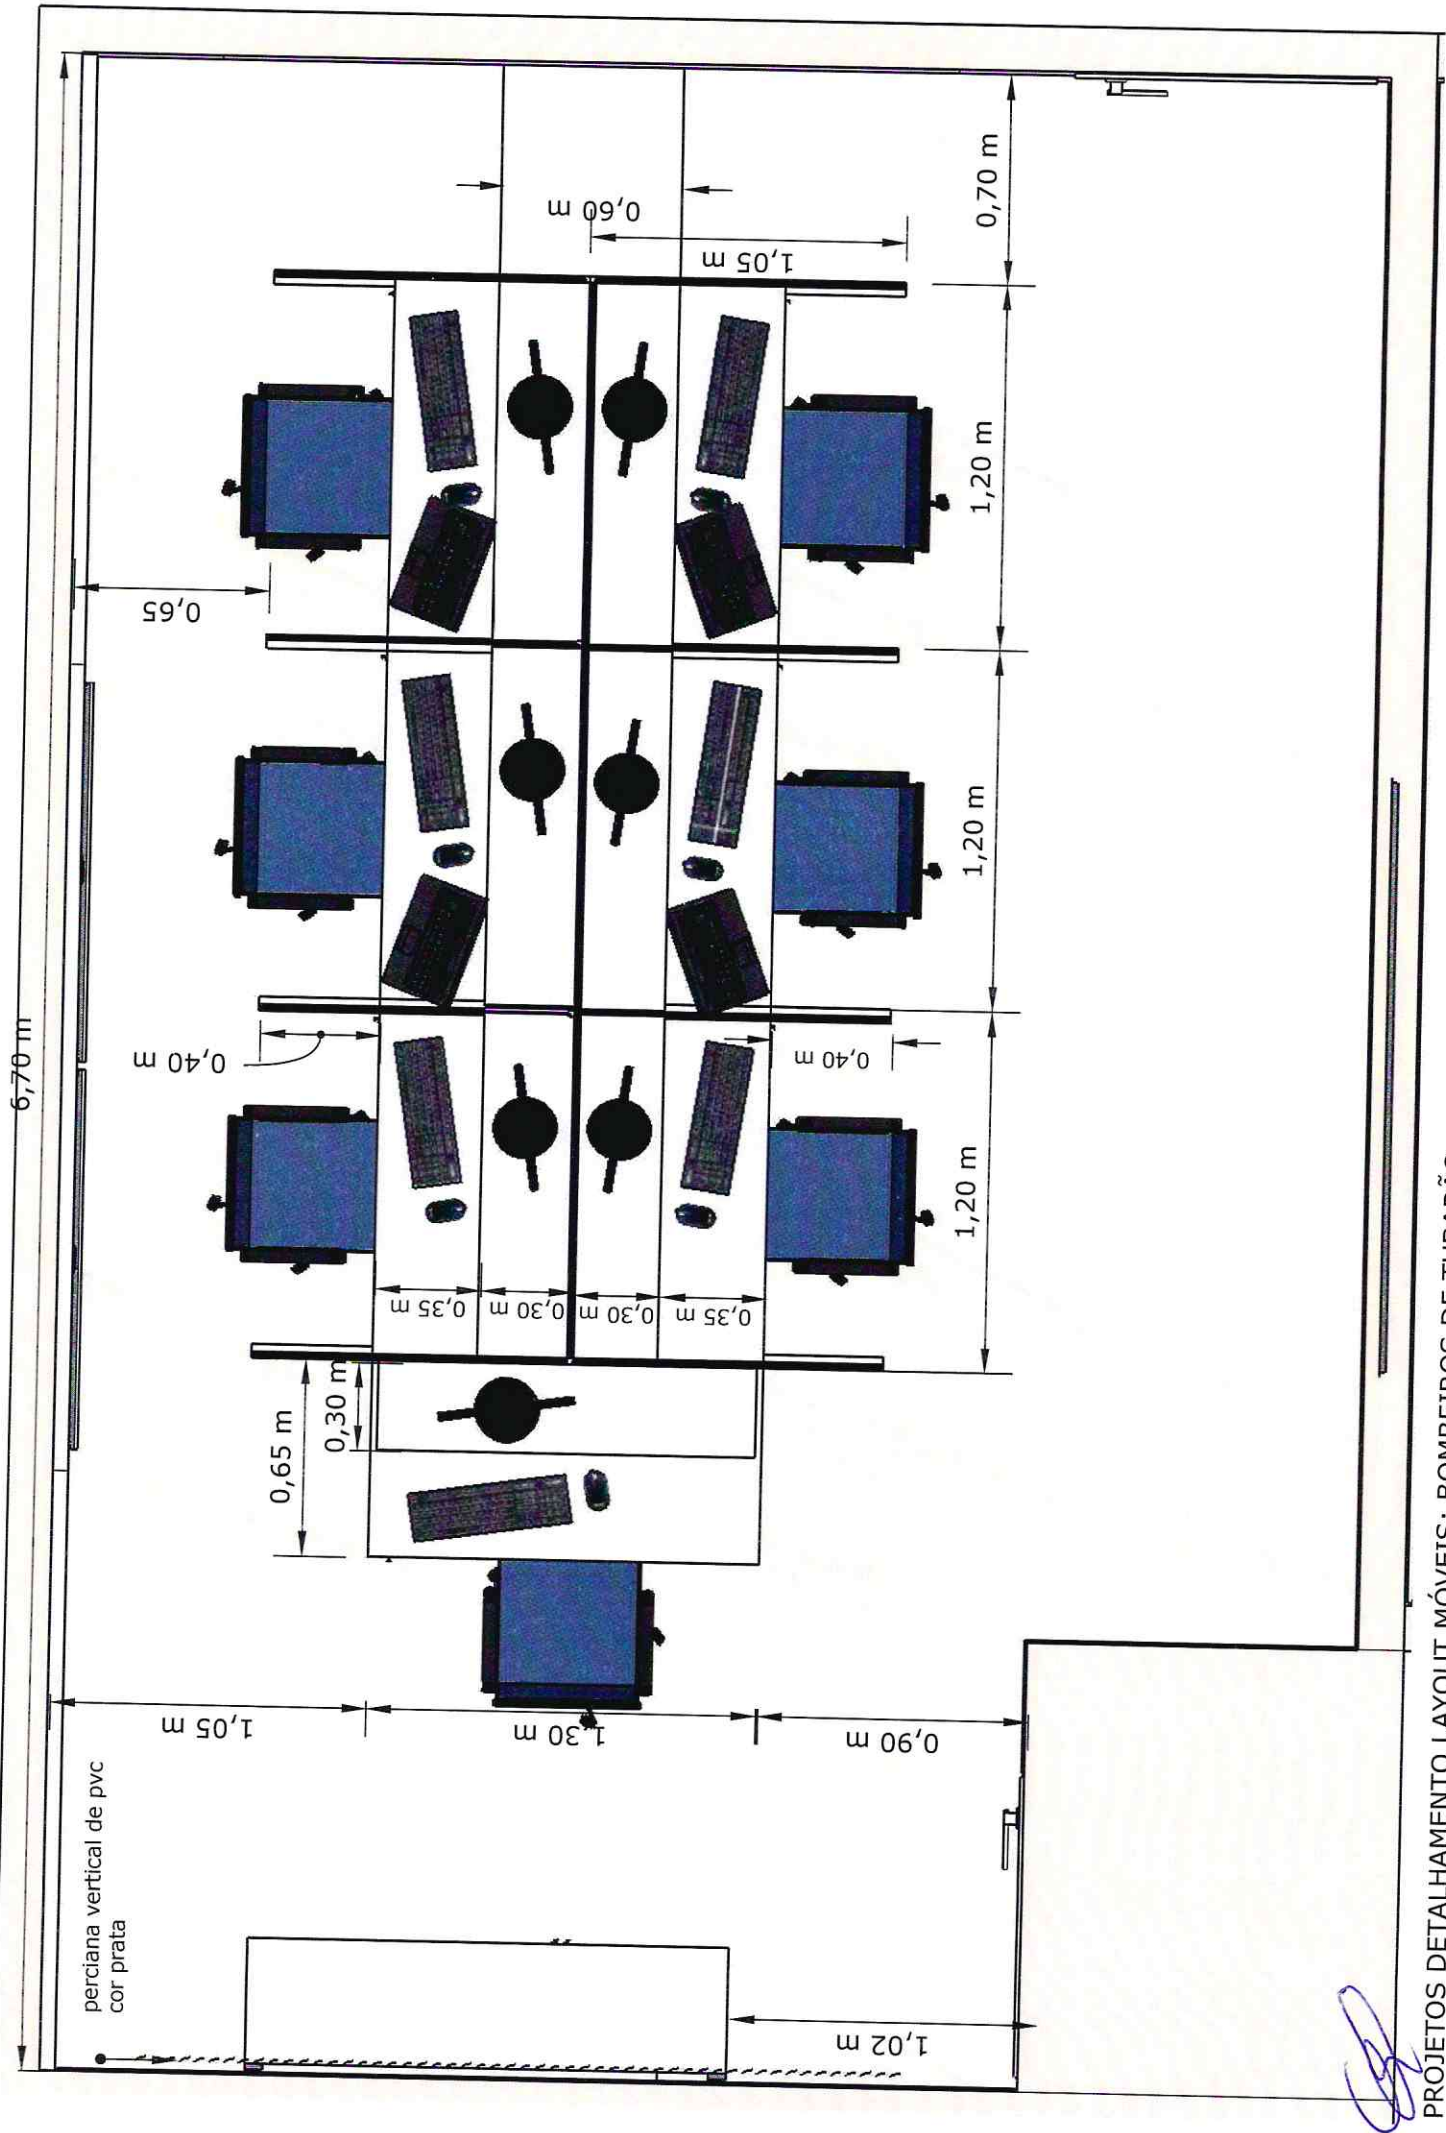

COBOM

PROJETOS DETALHAMENTO LAYOUT MÓVEIS: BOMBEIROS DE TUBARÃO

AMBIENTE: Cobom

planta baixa e vista

DATA: 15/02/2021

PAVIMENTO TERCEIRO

FAVOR CONFERIR
TODAS AS MEDIDAS NO LOCAL.

PROJETOS DETALHAMENTO LAYOUT MÓVEIS: BOMBEIROS DE TUBARÃO
 AMBIENTE: Cobom/ Sala de situação

DATA: 15/02/2021
 planta baixa e vista

ESCALA: 1/50

FOLHA: A4

FAVOR CONFERIR
 TODAS AS MEDIDAS NO LOCAL

PROJETOS DETALHAMENTO LAYOUT MÓVEIS: BOMBEIROS DE TUBARÃO

AMBIENTE: Cobom/ Sala de situação
planta baixa e vista

DATA: 15/02/2021

ESCALA: 1/25

FOLHA: A4

FAVOR CONFERIR
TODAS AS MENTRAS NO LOCAL

[Handwritten signature]

PROJETOS DETALHAMENTO LAYOUT MÓVEIS: BOMBEIROS DE TUBARÃO

AMBIENTE: Sala de situação
planta baixa e vista

DATA: 15/02/2021

ESCALA: 1/50

FOLHA: A4

FAVOR CONFERIR
TODAS AS MEDIDAS NO LOCAL