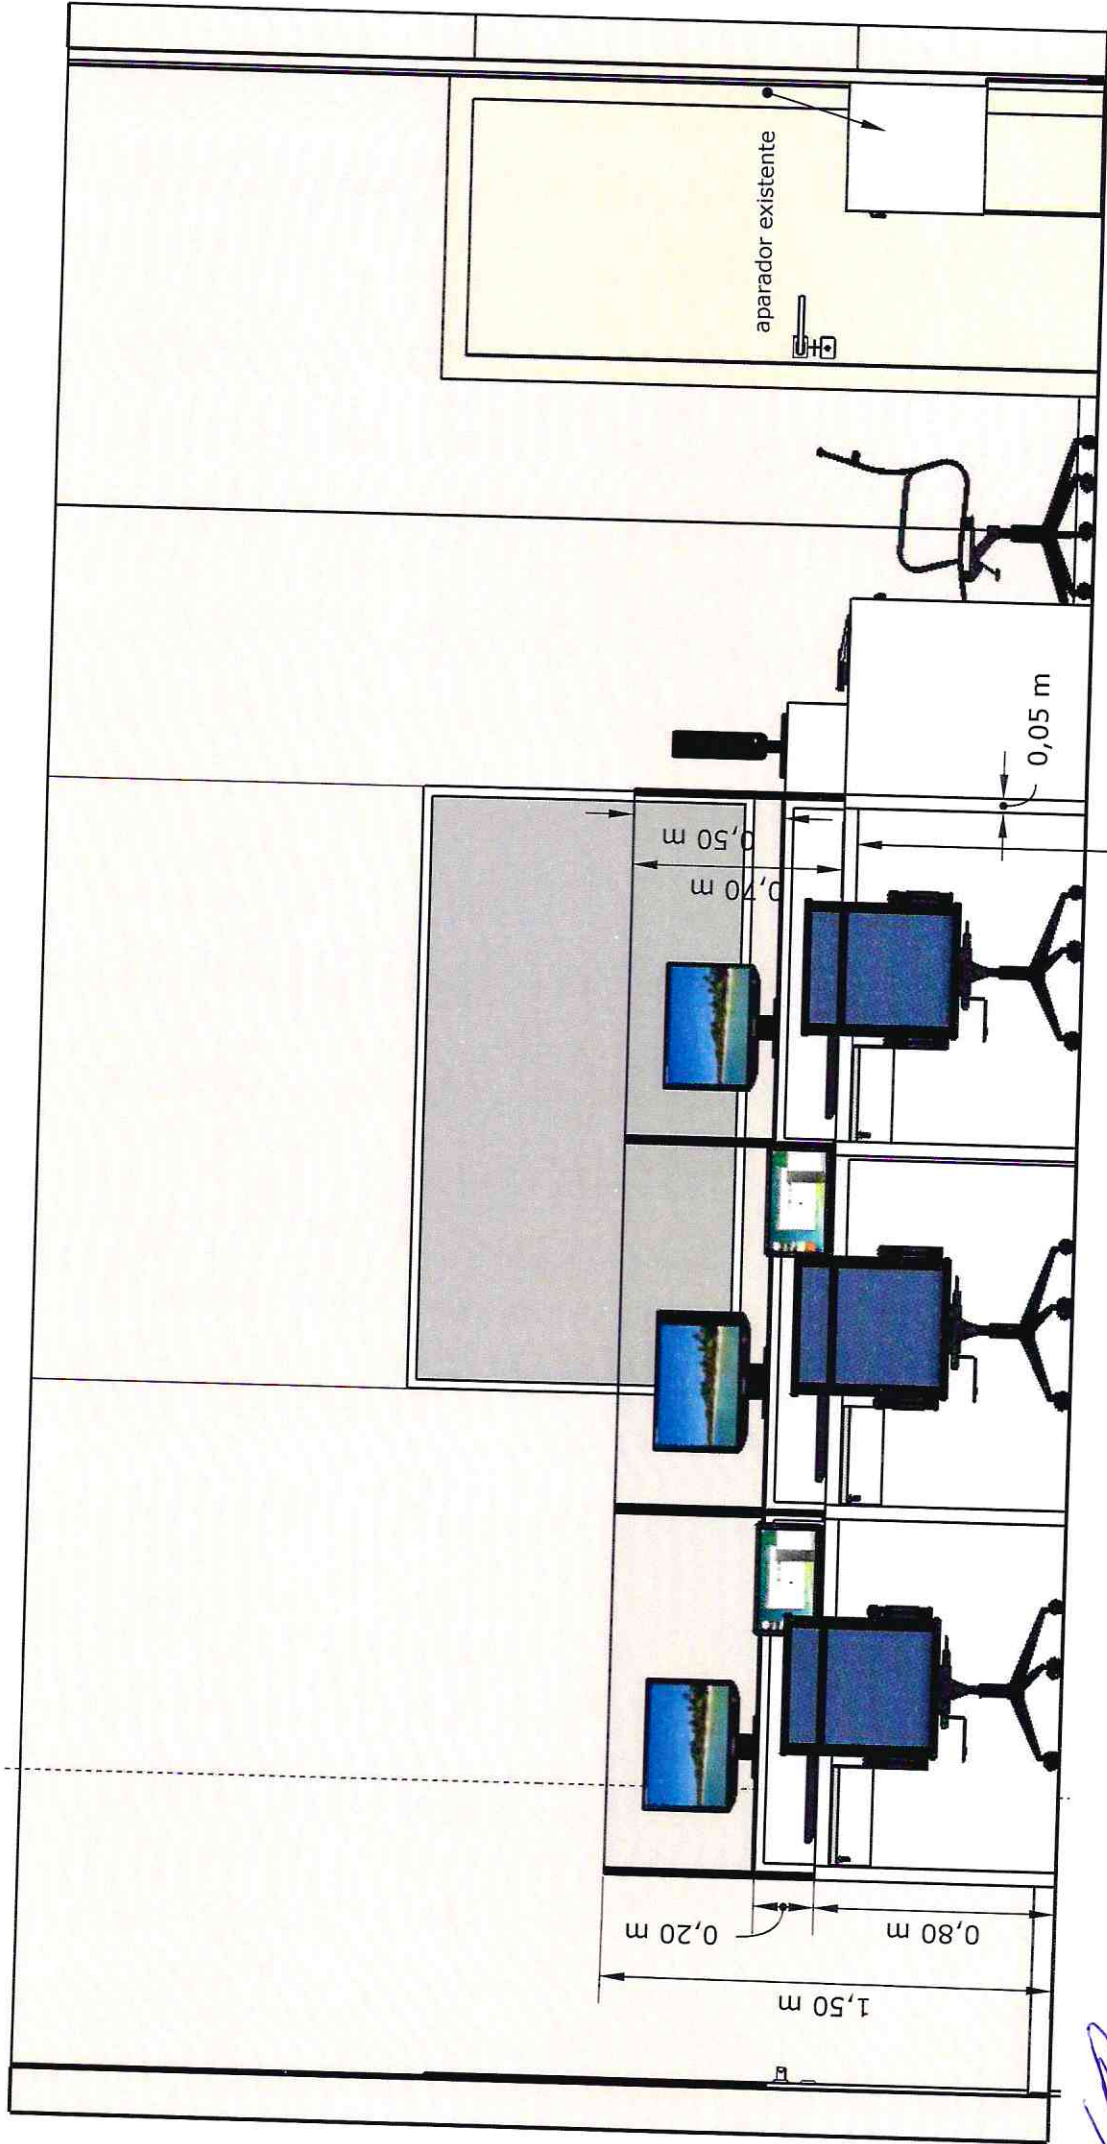

COBOM

PROJETOS DETALHAMENTO LAYOUT MÓVEIS: BOMBEIROS DE TUBARÃO

AMBIENTE: Cobom

planta baixa e vista

DATA: 15/02/2021

PAVIMENTO TERCEIRO

FAVOR CONFERIR
TODAS AS MEDIDAS NO LOCAL.

PROJETOS DETALHAMENTO LAYOUT MÓVEIS: BOMBEIROS DE TUBARÃO
 AMBIENTE: Cobom/ Sala de situação

DATA: 15/02/2021
 planta baixa e vista

ESCALA: 1/50

FOLHA: A4

FAVOR CONFERIR
 TODAS AS MEDIDAS NO LOCAL

PROJETOS DETALHAMENTO LAYOUT MÓVEIS: BOMBEIROS DE TUBARÃO

AMBIENTE: Cobom/ Sala de situação
planta baixa e vista

DATA: 15/02/2021

ESCALA: 1/25

FOLHA: A4

FAVOR CONFERIR
TODAS AS MENTRAS NO LOCAL

[Handwritten signature]

PROJETOS DETALHAMENTO LAYOUT MÓVEIS: BOMBEIROS DE TUBARÃO

AMBIENTE: Sala de situação
planta baixa e vista

DATA: 15/02/2021

ESCALA: 1/50

FOLHA: A4

FAVOR CONFERIR
TODAS AS MEDIDAS NO LOCAL