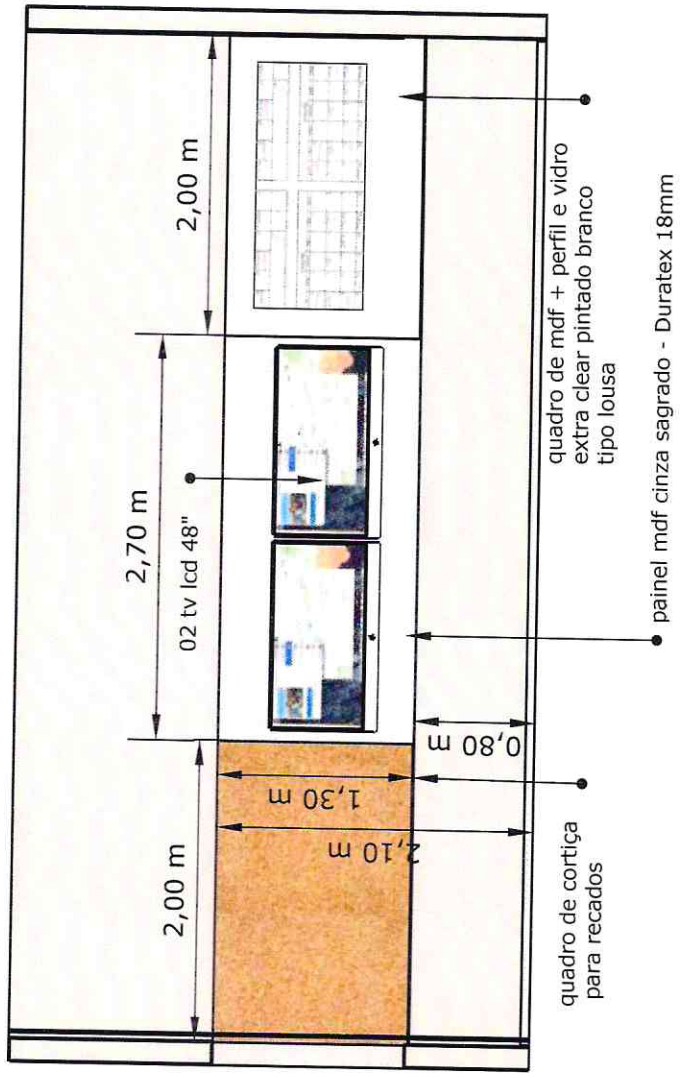

DATA: 15/02/2021
 planta baixa e vista

ESCALA: 1/50

FOLHA: A4

FAVOR CONFERIR
 TODAS AS MEDIDAS NO LOCAL

PROJETOS DETALHAMENTO LAYOUT MÓVEIS: BOMBEIROS DE TUBARÃO

AMBIENTE: Cobom/ Sala de situação
planta baixa e vista

DATA: 15/02/2021

ESCALA: 1/25

FOLHA: A4

FAVOR CONFERIR
TODAS AS MENTRAS NO LOCAL

[Handwritten signature]

PROJETOS DETALHAMENTO LAYOUT MÓVEIS: BOMBEIROS DE TUBARÃO

AMBIENTE: Sala de situação
planta baixa e vista

DATA: 15/02/2021

ESCALA: 1/50

FOLHA: A4

FAVOR CONFERIR
TODAS AS MEDIDAS NO LOCAL