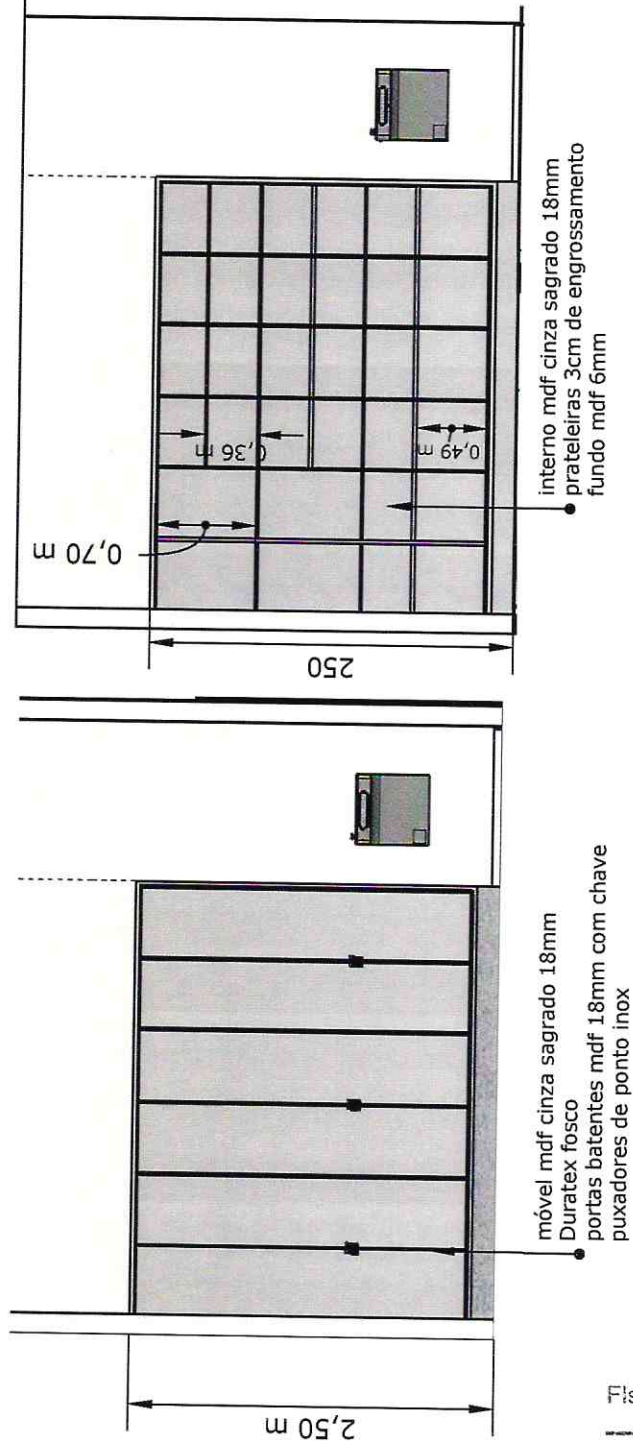

obs: serão 02 unidades iguais deste móvel