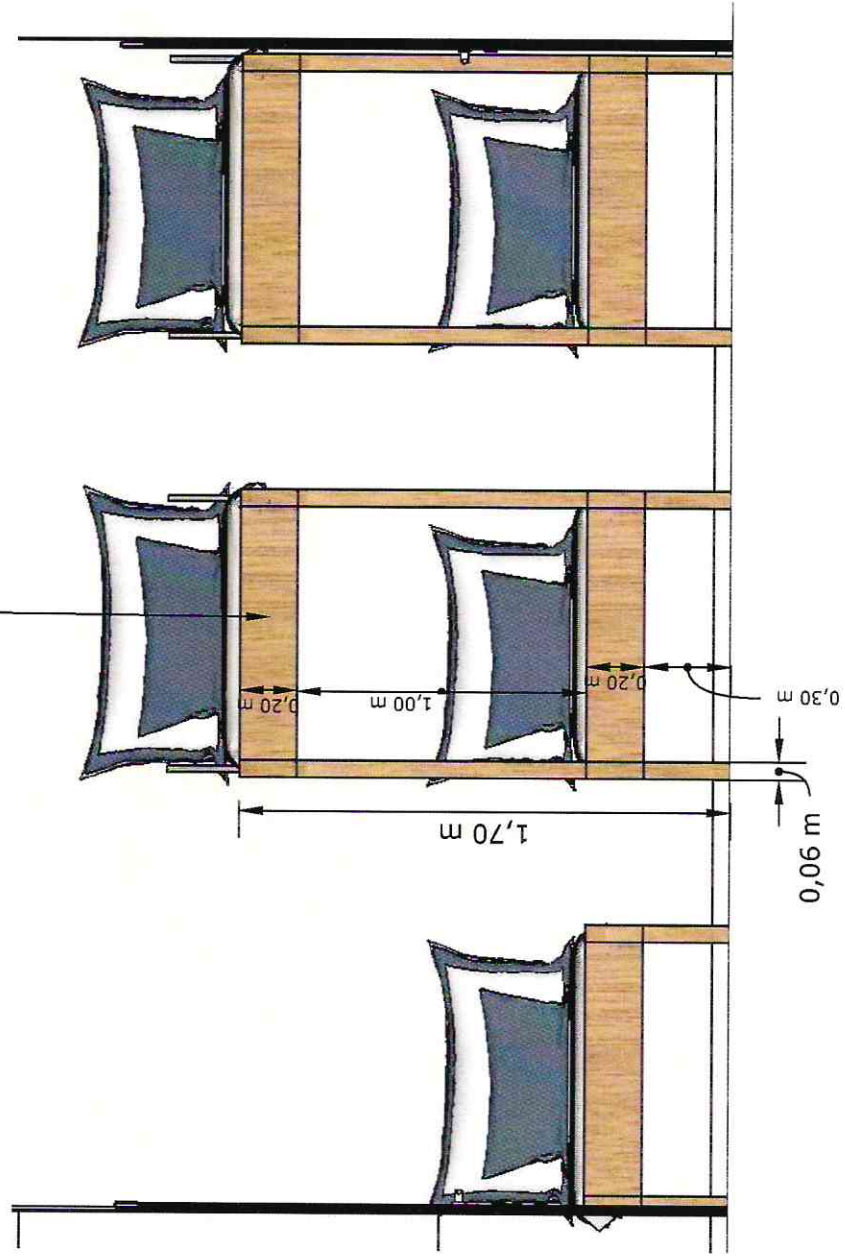

Fis nº: 55

PROJETOS DETALHAMENTO LAYOUT MÓVEIS: BOMBEIROS DE TUBARÃO

AMBIENTE: Alojamento ASU
planta baixa e vista

DATA: 03/12/2019

ESCALA: 1/25

FOLHA: A4

FAVOR CONFERIR
TODAS AS MEDIDAS NO LOCAL.

beliche em madeira maciça- angelim pedra
pintada verniz fosco
com proteção em metalon 3x3 pintado cor prata
engrossamento para colchão de 4cm com forro vazado profundidade para colchão de
10cm
pé contínuo com engrossamento de 6cm
caixa para colchão totalmente fechada(laterais, frentes e em baixo) maciça altura
20cm.