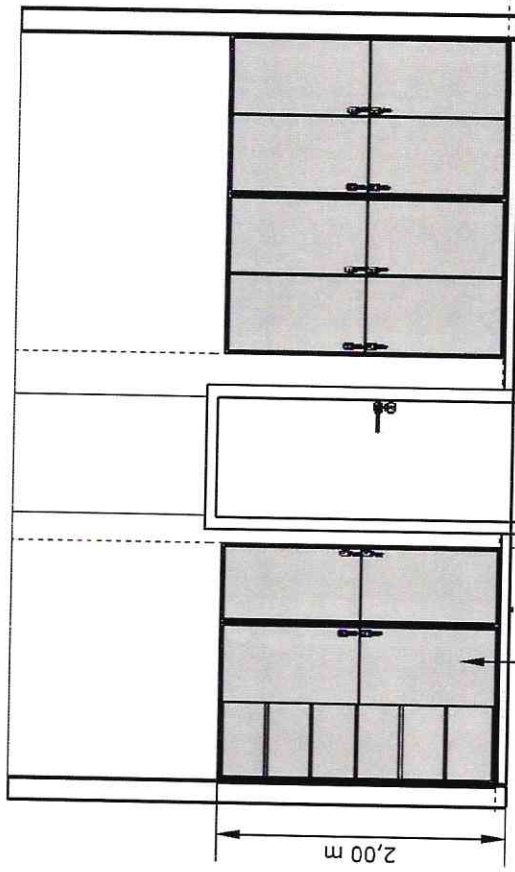

com proteção em metalon 3x3 pintado cor prata engrossamento para colchão de 4cm com forro vazado profundidade para colchão de 10cm pé contínuo com engrossamento de 6cm caixa para colchão totalmente fechada(laterais, frentes e em baixo) maciça altura 20cm.