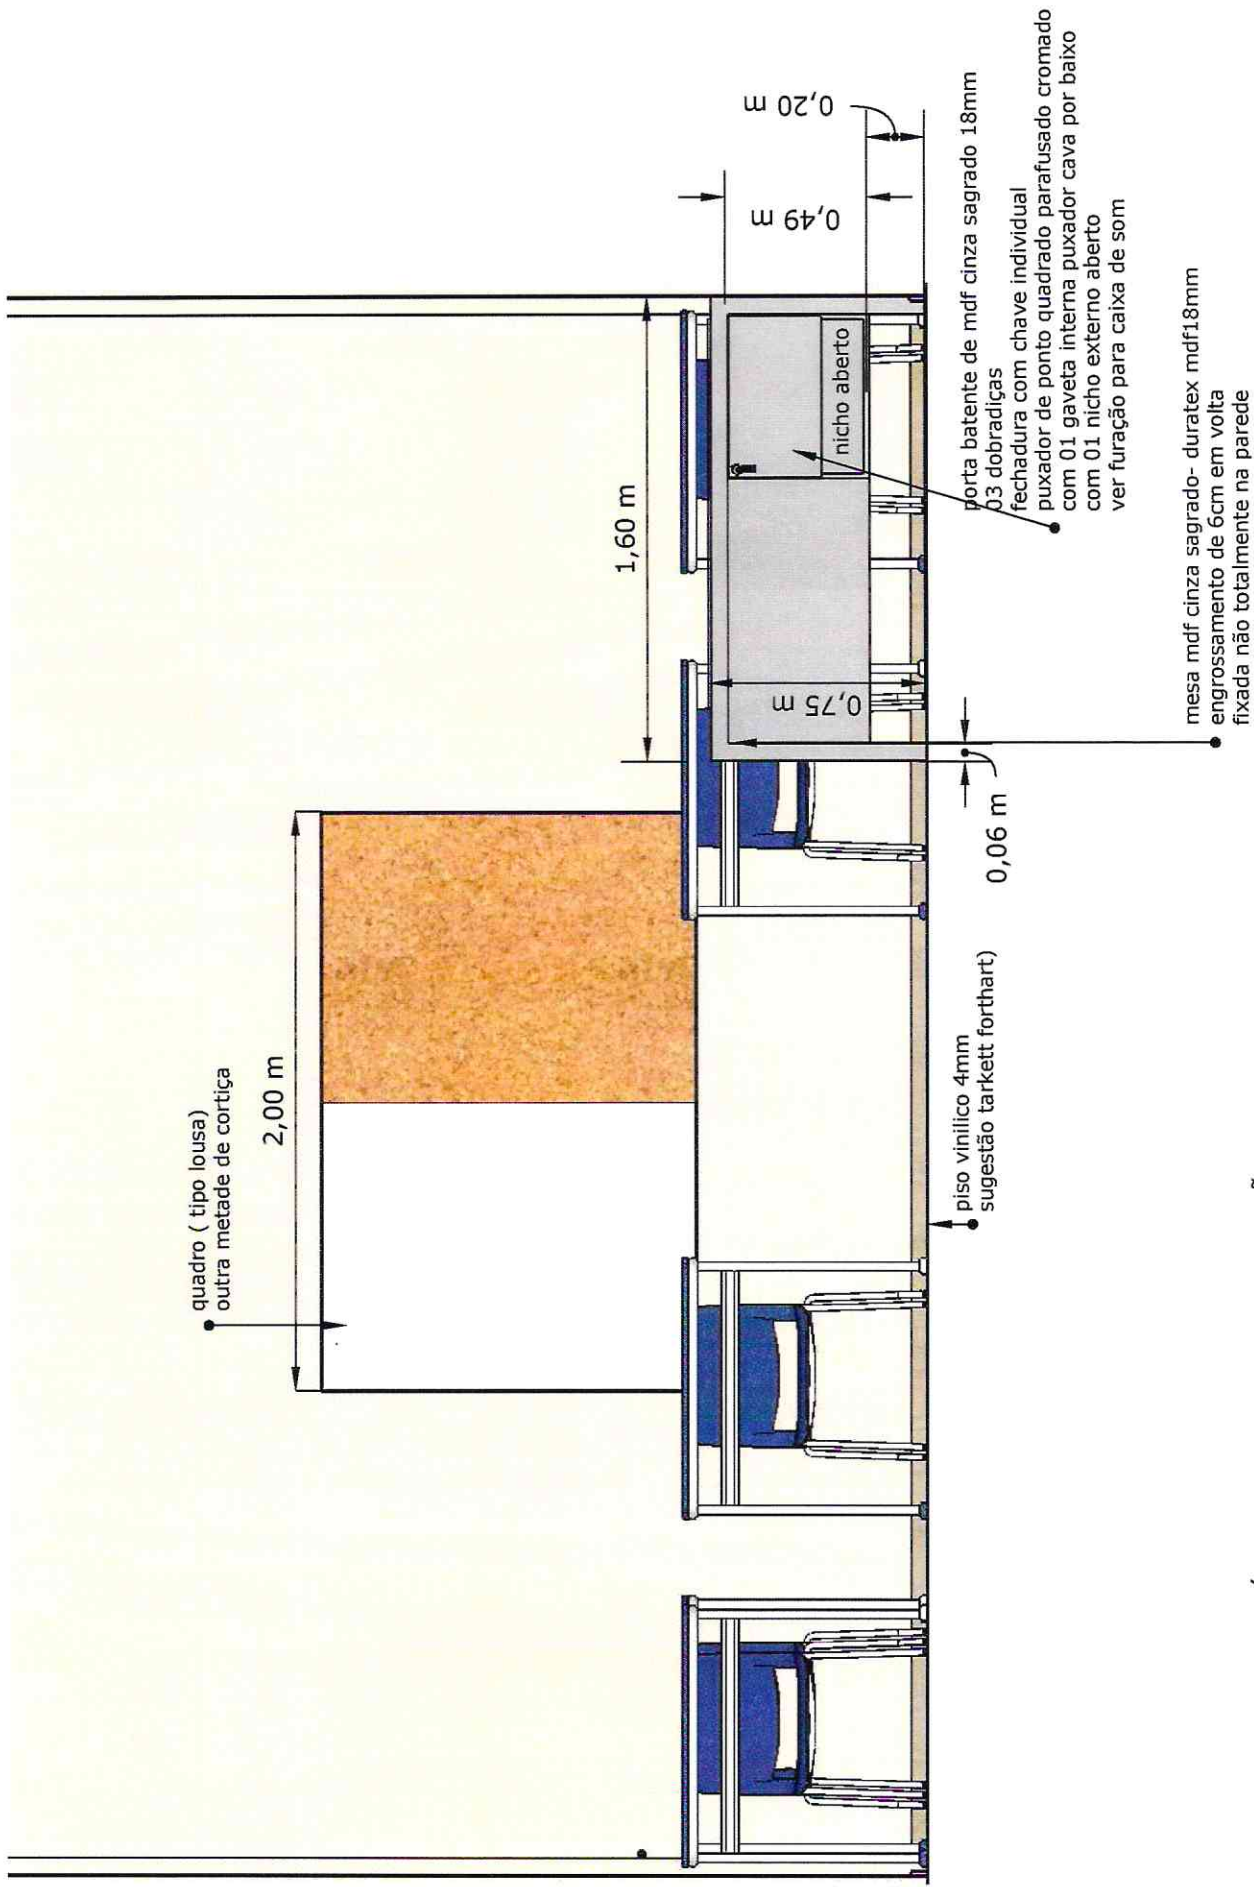

Fis nº: 49

PROJETOS DETALHAMENTO LAYOUT MÓVEIS: BOMBEIROS DE TUBARÃO

AMBIENTE: Sala de Aula
planta baixa e vista

DATA: 03/12/2019

ESCALA: 1/25

FOLHA: A4

FAVOR CONFERIR
TODAS AS MEDIDAS NO LOCAL.