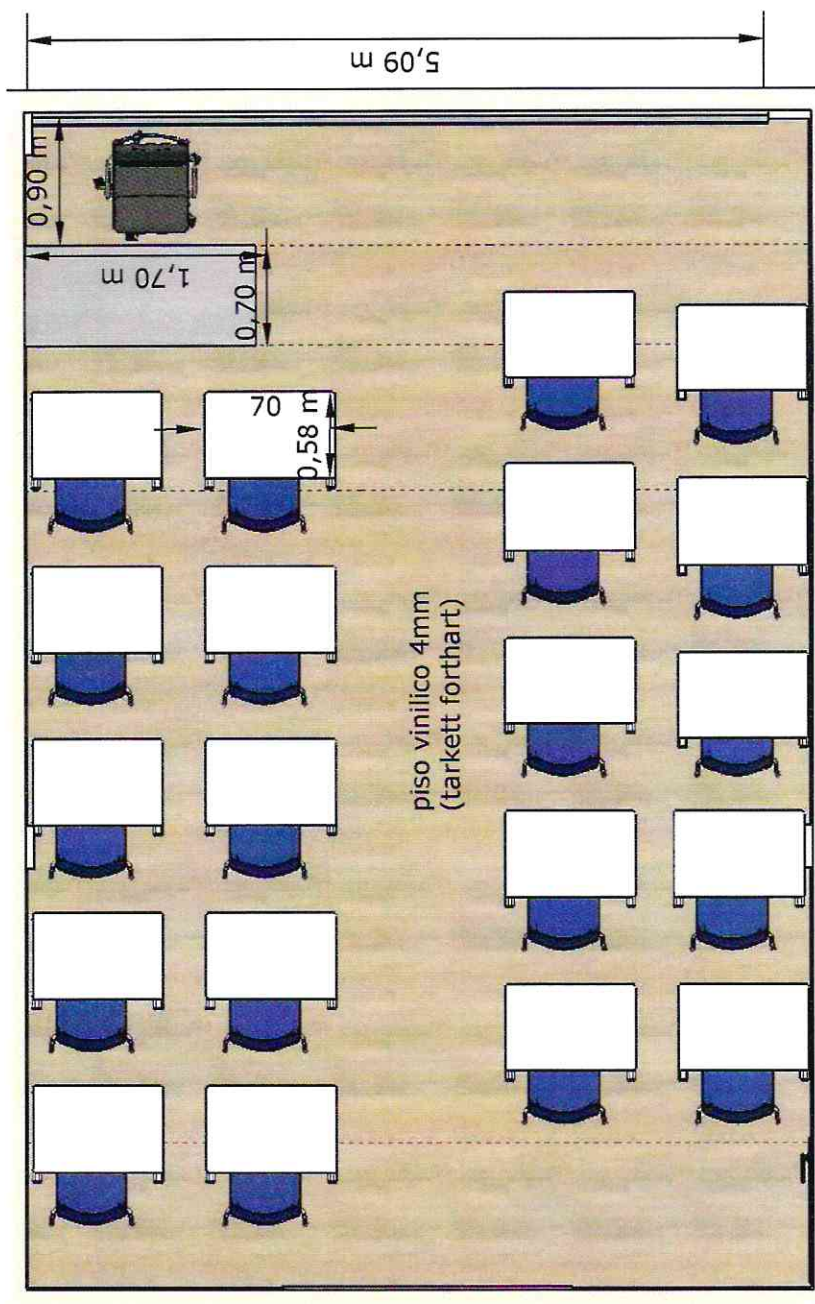

Fis nº: 47

PROJETOS DETALHAMENTO LAYOUT MÓVEIS: BOMBEIROS DE TUBARÃO

AMBIENTE: Sala de Aula
planta baixa e vista

DATA: 03/12/2019

ESCALA: 1/50

FOLHA: A4

FAVOR CONFERIR
TODAS AS MEDIDAS NO LOCAL.