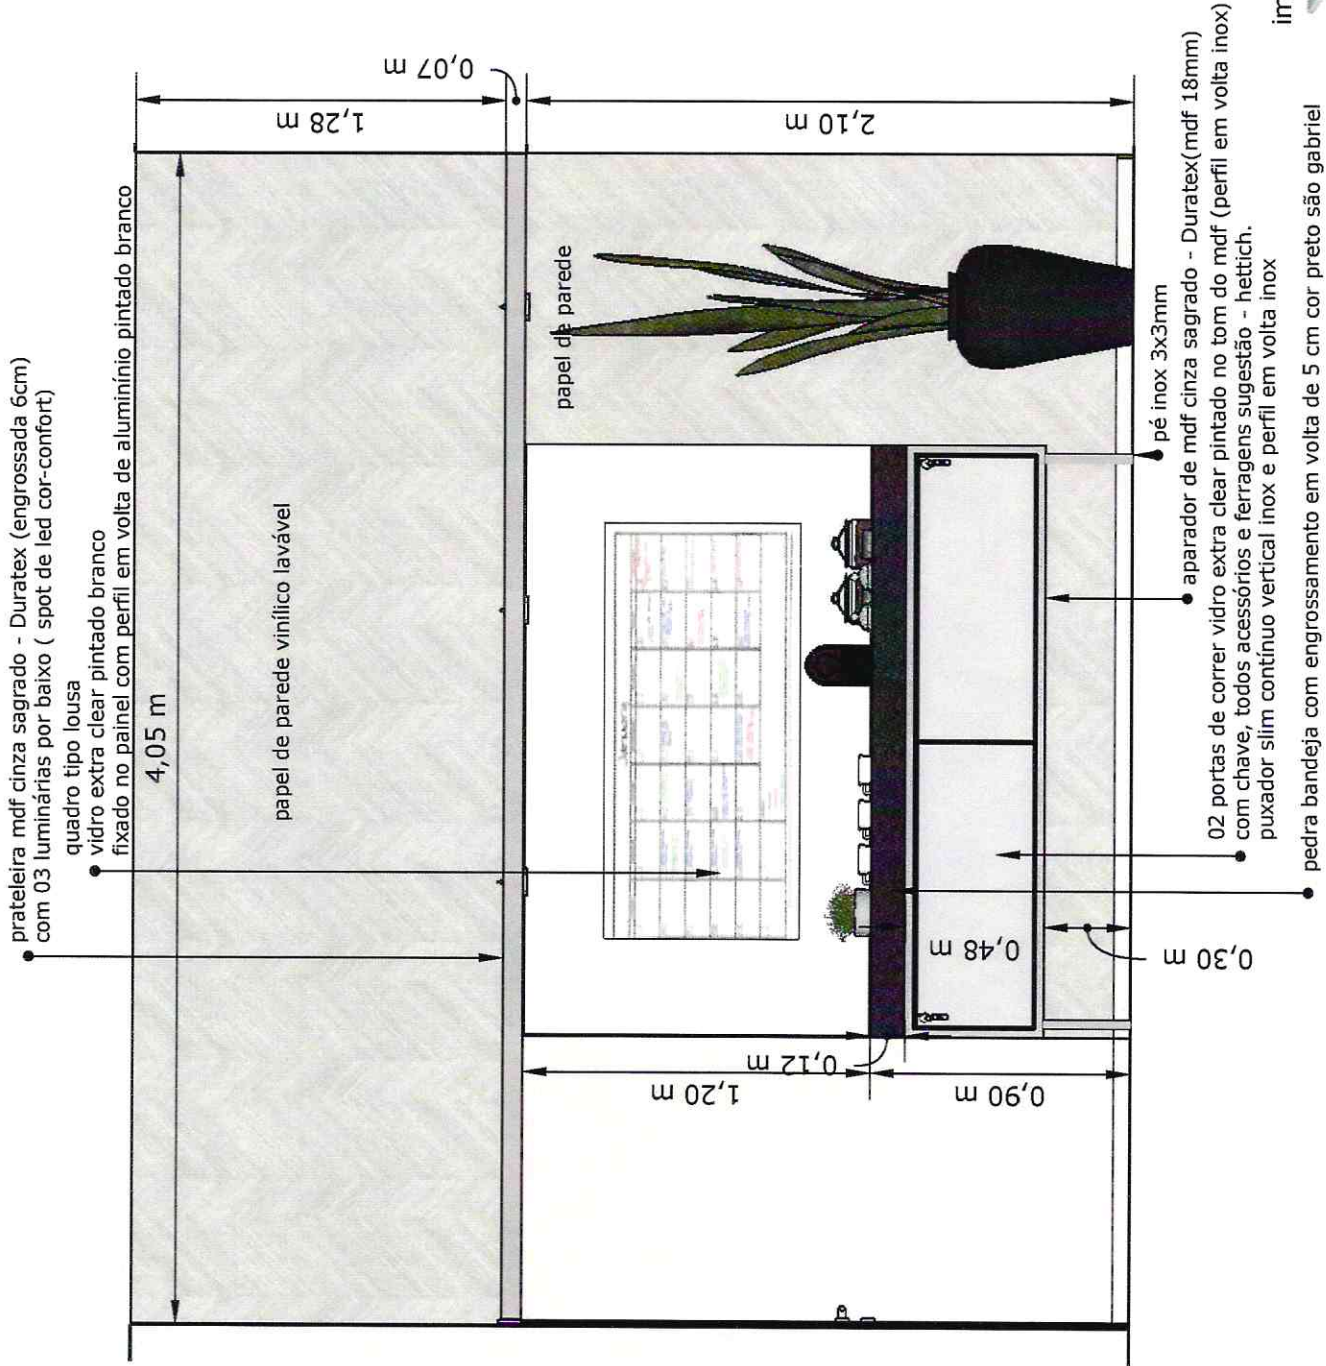

Fis nº: 38

PROJETOS DETALHAMENTO LAYOUT MÓVEIS: BOMBEIROS DE TUBARÃO

AMBIENTE: hall de entrada
planta baixa e vista

DATA: 03/12/2019

FOLHA: A4

FAVOR CONFERIR
TODAS AS MEDIDAS NO LOCAL.

Fis nº.: 39

PROJETOS DETALHAMENTO LAYOUT MÓVEIS: BOMBEIROS DE TUBARÃO