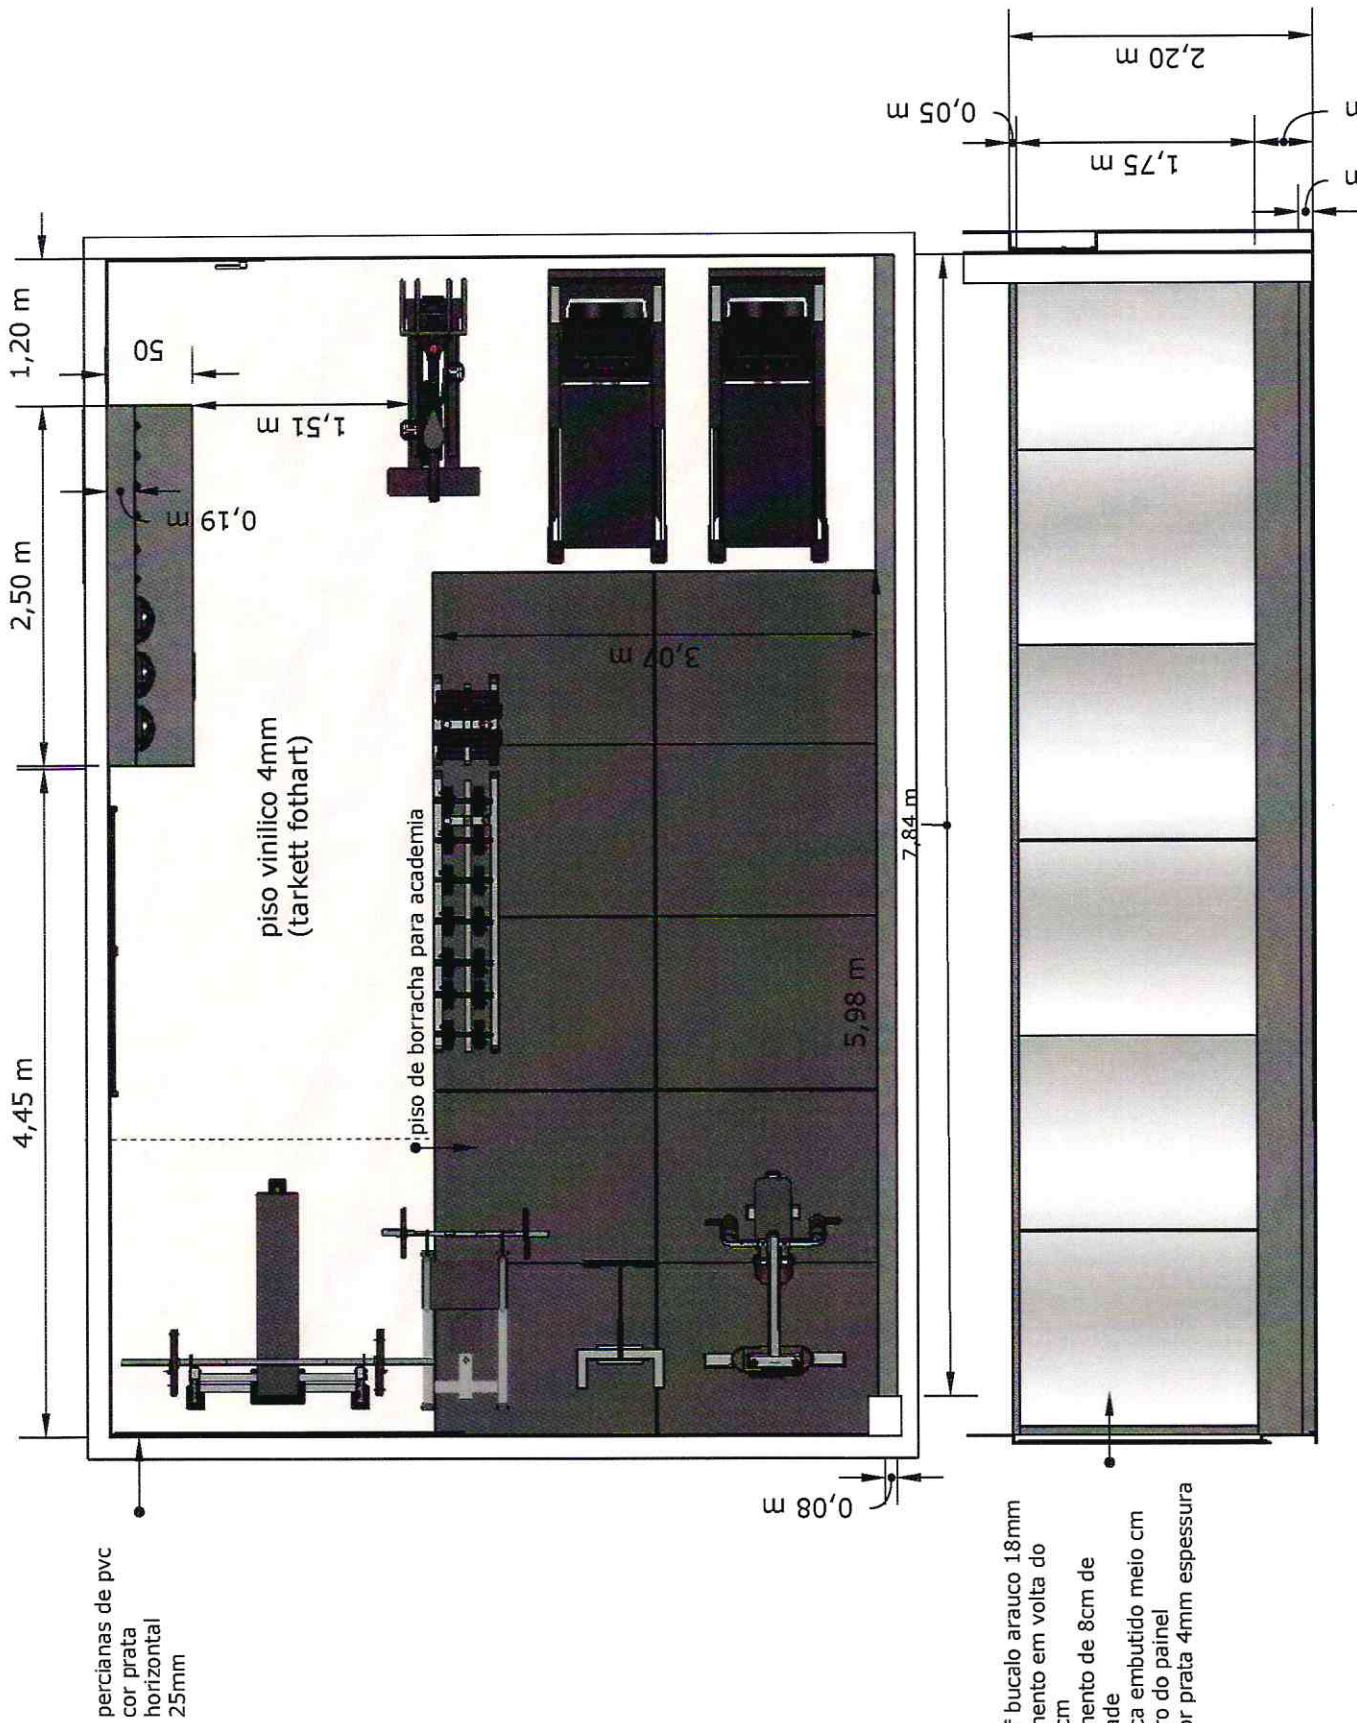

painel mdf bucalo arauco 18mm
engrossamento em volta do
espelho 5cm
engrossamento de 8cm de
profundidade
espelho fica embutido meio cm
para dentro do painel
espelho cor prata 4mm espessura
CEBRACE

Fis nº: 43

PROJETOS DETALHAMENTO LAYOUT MÓVEIS: BOMBEIROS DE TUBARÃO

AMBIENTE: Academia

DATA: 03/12/2019

ESCALA: 1/50

FOLHA: A4

FAVOR CONFERIR
TODAS AS MEDIDAS NO LOCAL.

planta baixa e vista