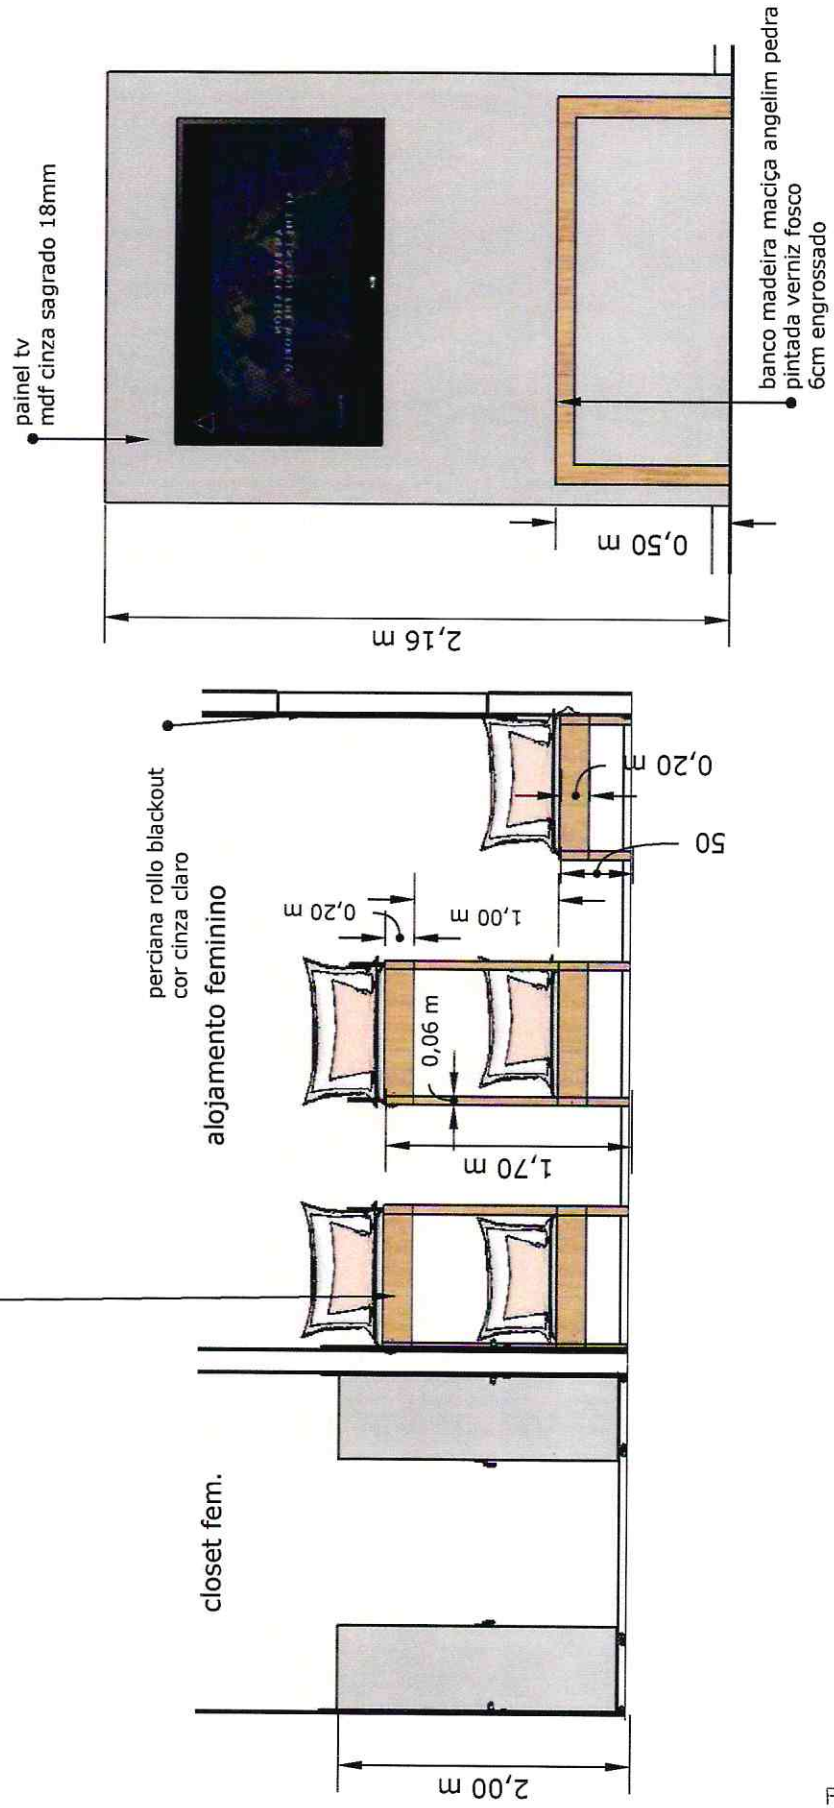

beliche em madeira maciça- angelim pedra pintada verniz fosco com proteção em metalon 3x3 pintado cor prata engrossamento para colchão de 4cm com forro vazado profundidade para colchão de 10cm pé contínuo com engrossamento de 6cm caixa para colchão totalmente fechada(laterais, frentes e em baixo) maciça altura 20cm.

Fis n°.: 65

AMBIENTE: Alojamento Feminio
planta baixa e vista

DATA:03/12/2019

ESCALA: 1/50
ESCALA: 1/25

FOLHA: A4

FAVOR CONFERIR
TODAS AS MEDIDAS NO LOCAL.