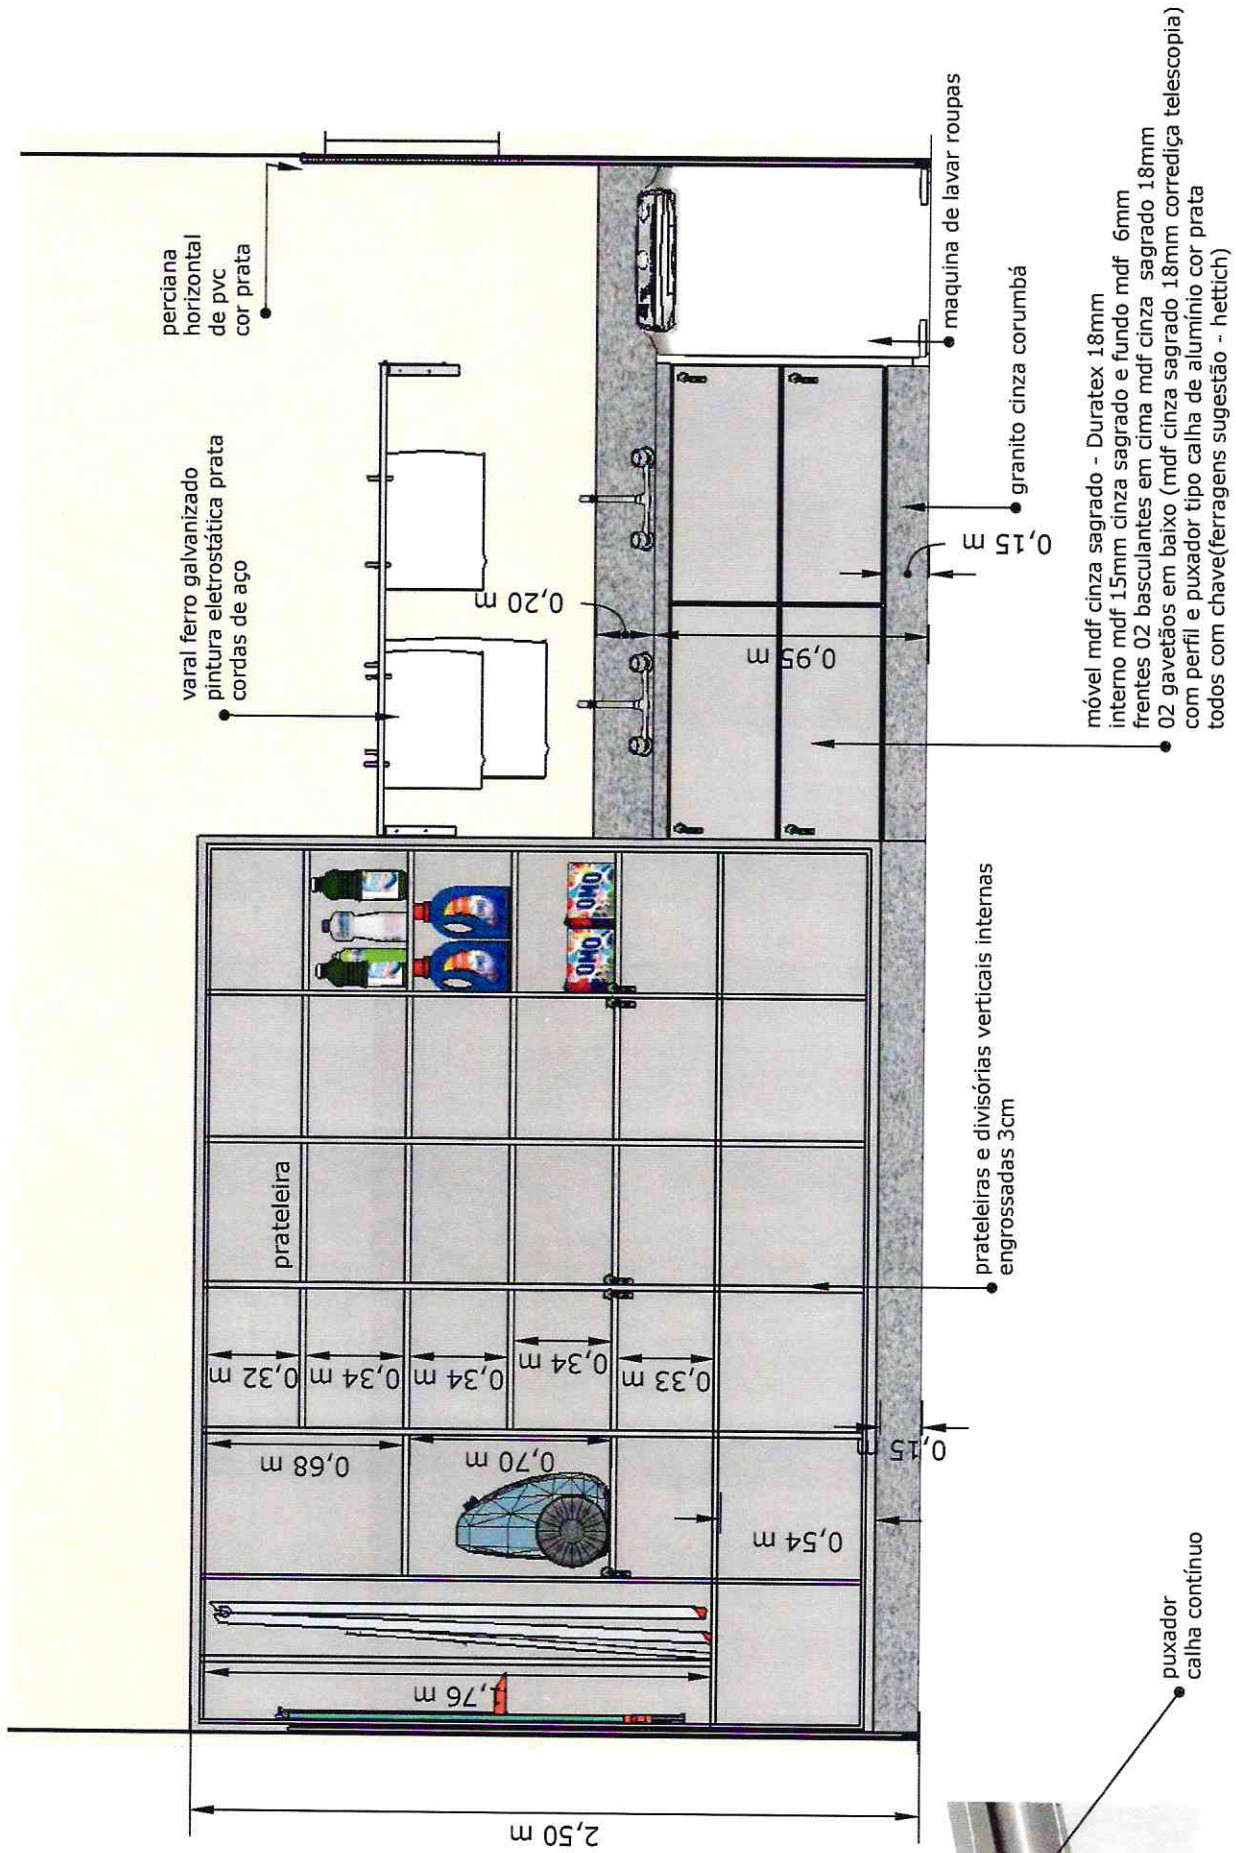

Fis nº.

53

PROJETOS DETALHAMENTO LAYOUT MÓVEIS: BOMBEIROS DE TUBARÃO

AMBIENTE: Serviço
planta baixa e vista

DATA: 03/12/2019

ESCALA: 1/25

FOLHA: A4

FAVOR CONFERIR
TODAS AS MEDIDAS NO LOCAL.