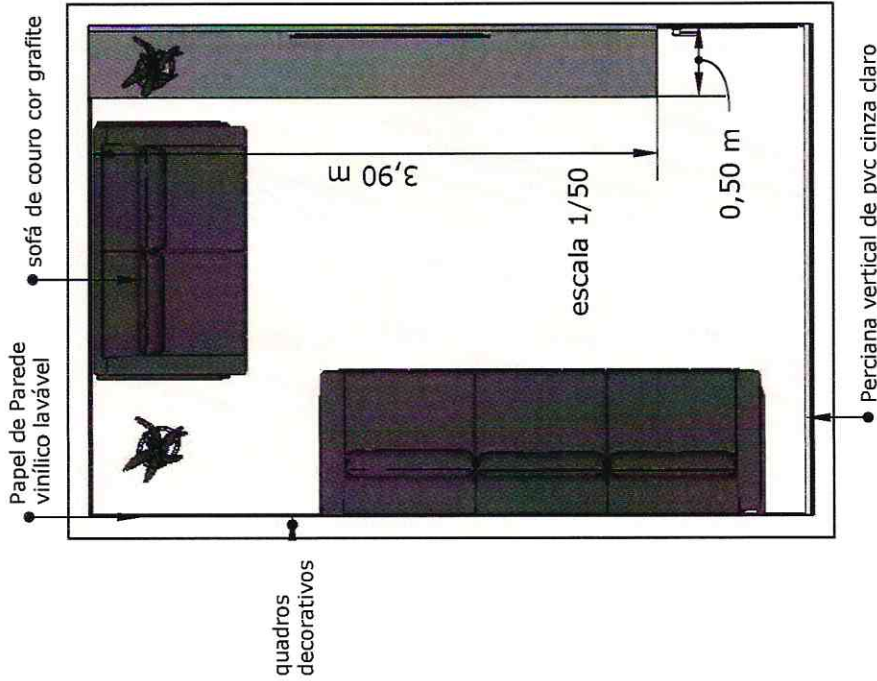

Fis nº: 75

PROJETOS DETALHAMENTO LAYOUT MÓVEIS: BOMBEIROS DE TUBARÃO

AMBIENTE: Sala de Estar
planta baixa e vista

DATA: 03/12/2019

ESCALA: 1/25

FOLHA: A4

FAVOR CONFERIR
TODAS AS MEDIDAS NO LOCAL.