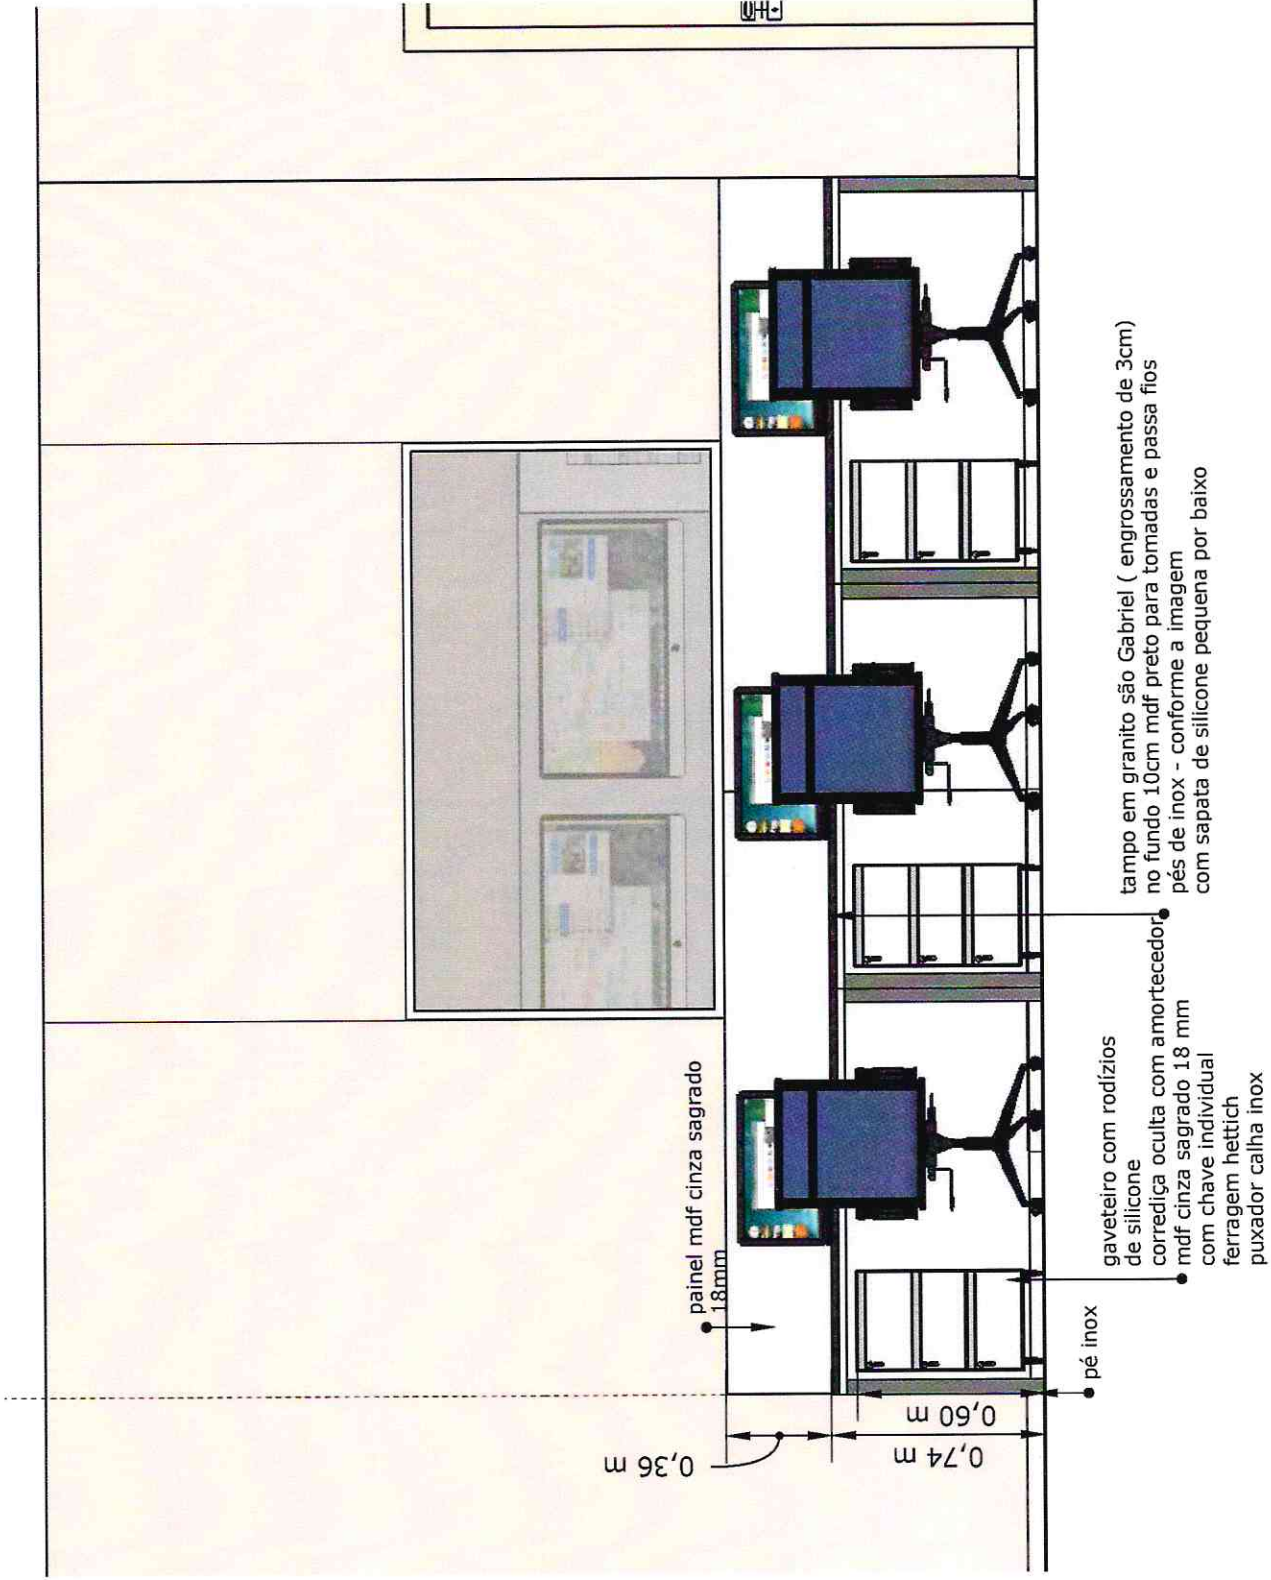

Fis nº: 82

PROJETOS DETALHAMENTO LAYOUT MÓVEIS: BOMBEIROS DE TUBARÃO

AMBIENTE: Sala de situação planta baixa e vista

DATA: 03/12/2019

ESCALA: 1/50

FOLHA: A4

FAVOR CONFERIR TODAS AS MEDIDAS NO LOCAL.

Fis nº: 83