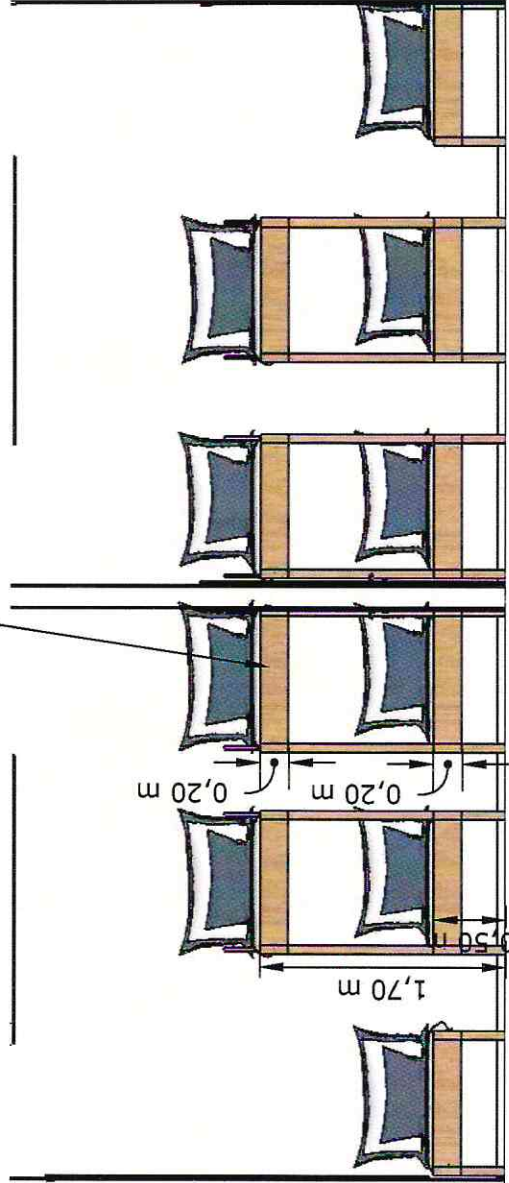

beliche em madeira maciça- angelim pedra
pintada verniz fosco
com proteção em metalon 3x3 pintado cor prata
engrossamento para colchão de 4cm com forro vazado
profundidade para colchão de 10cm
pé contínuo com engrossamento de 6cm
caixa para colchão totalmente fechada(laterais, frentes e em
baixo) maciça altura 20cm.

Fis nº.: 58

PROJETOS DETALHAMENTO LAYOUT MÓVEIS: BOMBEIROS DE TUBARÃO

AMBIENTE: Alojamento chefe e socorro, ABTR
planta baixa e vista

DATA: 03/12/2019

ESCALA: 1/25

FOLHA: A4

FAVOR CONFERIR
TODAS AS MEDIDAS NO LOCAL.