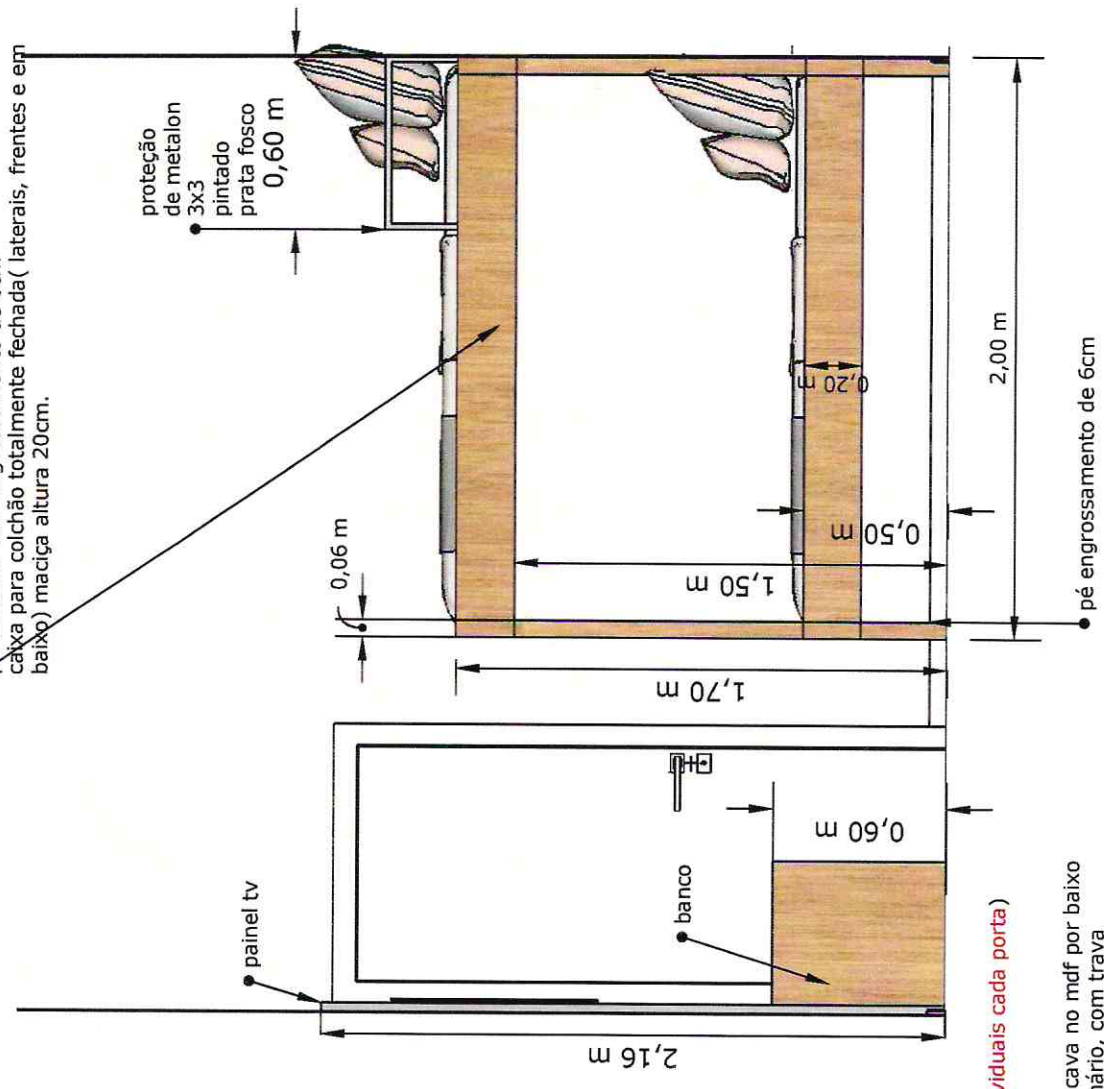

alojamento feminino

proteção de metalon 3x3 pintado prata fosco 0,60 m

pé engrossamento de 6cm

Fis nº: 64

PROJETOS DETALHAMENTO LAYOUT MÓVEIS: BOMBEIROS DE TUBARÃO

AMBIENTE: Alojamento Feminio planta baixa e vista

DATA:03/12/2019

ESCALA: 1/25

FOLHA: A4

FAVOR CONFERIR TODAS AS MEDIDAS NO LOCAL.