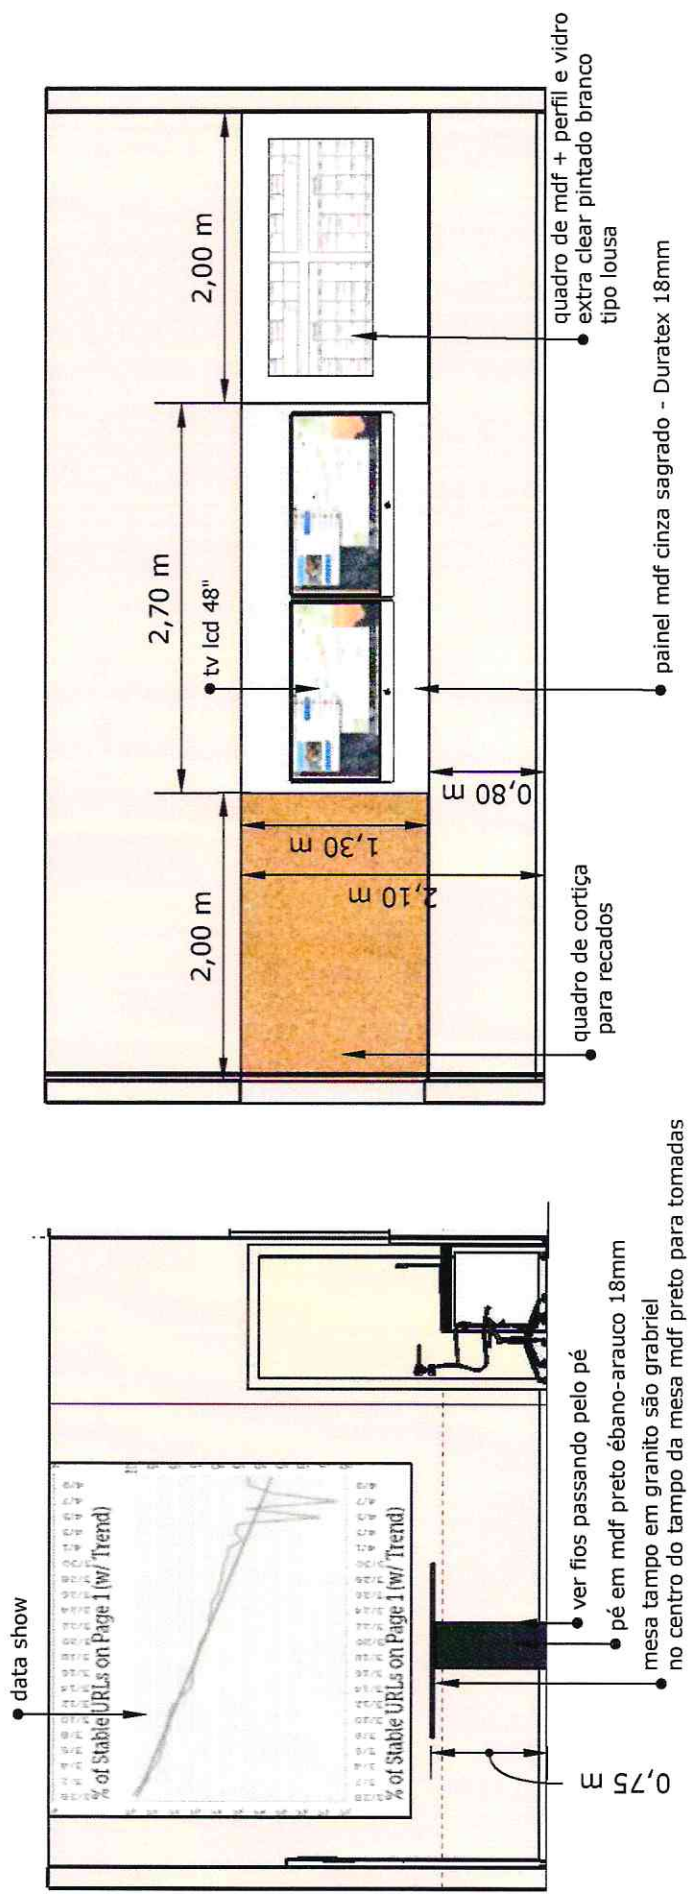

Fis nº: 82

PROJETOS DETALHAMENTO LAYOUT MÓVEIS: BOMBEIROS DE TUBARÃO

AMBIENTE: Sala de situação planta baixa e vista

DATA: 03/12/2019

ESCALA: 1/50

FOLHA: A4

FAVOR CONFERIR TODAS AS MEDIDAS NO LOCAL.