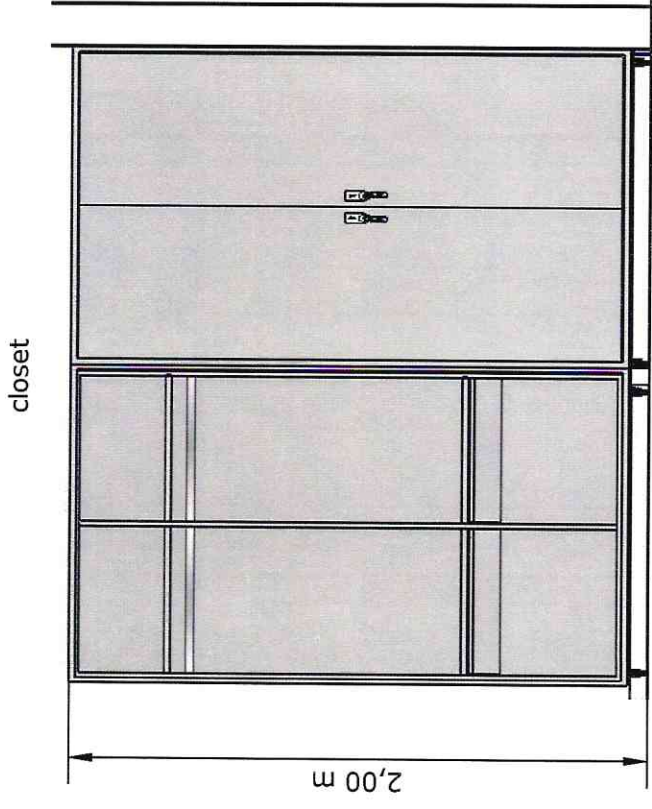

closet

móvel mdf cinza sagrado 18mm
mdf interno cinza sagrado 18mm- mdf fundo 6mm
portas batentes mdf 18mm com chaves (observar chaves individuais cada porta)
05 dobradiças por porta - kit ferragem -sugestão hettich
puxadores de ponto quadrado aço inox
gavetas internas corrediça oculta com amortecedor - puxador cava no mdf por baixo
rodapé com rodízios de silicone para 100 kilos 4 rodas por armário, com trava
não usar peças de plástico, usar metais.

beliche em madeira maciça- angelim pedra
pintada verniz fosco
com proteção em metalon 3x3 pintado cor prata
engrossamento para colchão de 4cm com forro vazado
profundidade para colchão de 10cm
pé contínuo com engrossamento de 6cm
caixa para colchão totalmente fechada(laterais, frentes e em
baixo) maciça altura 20cm.