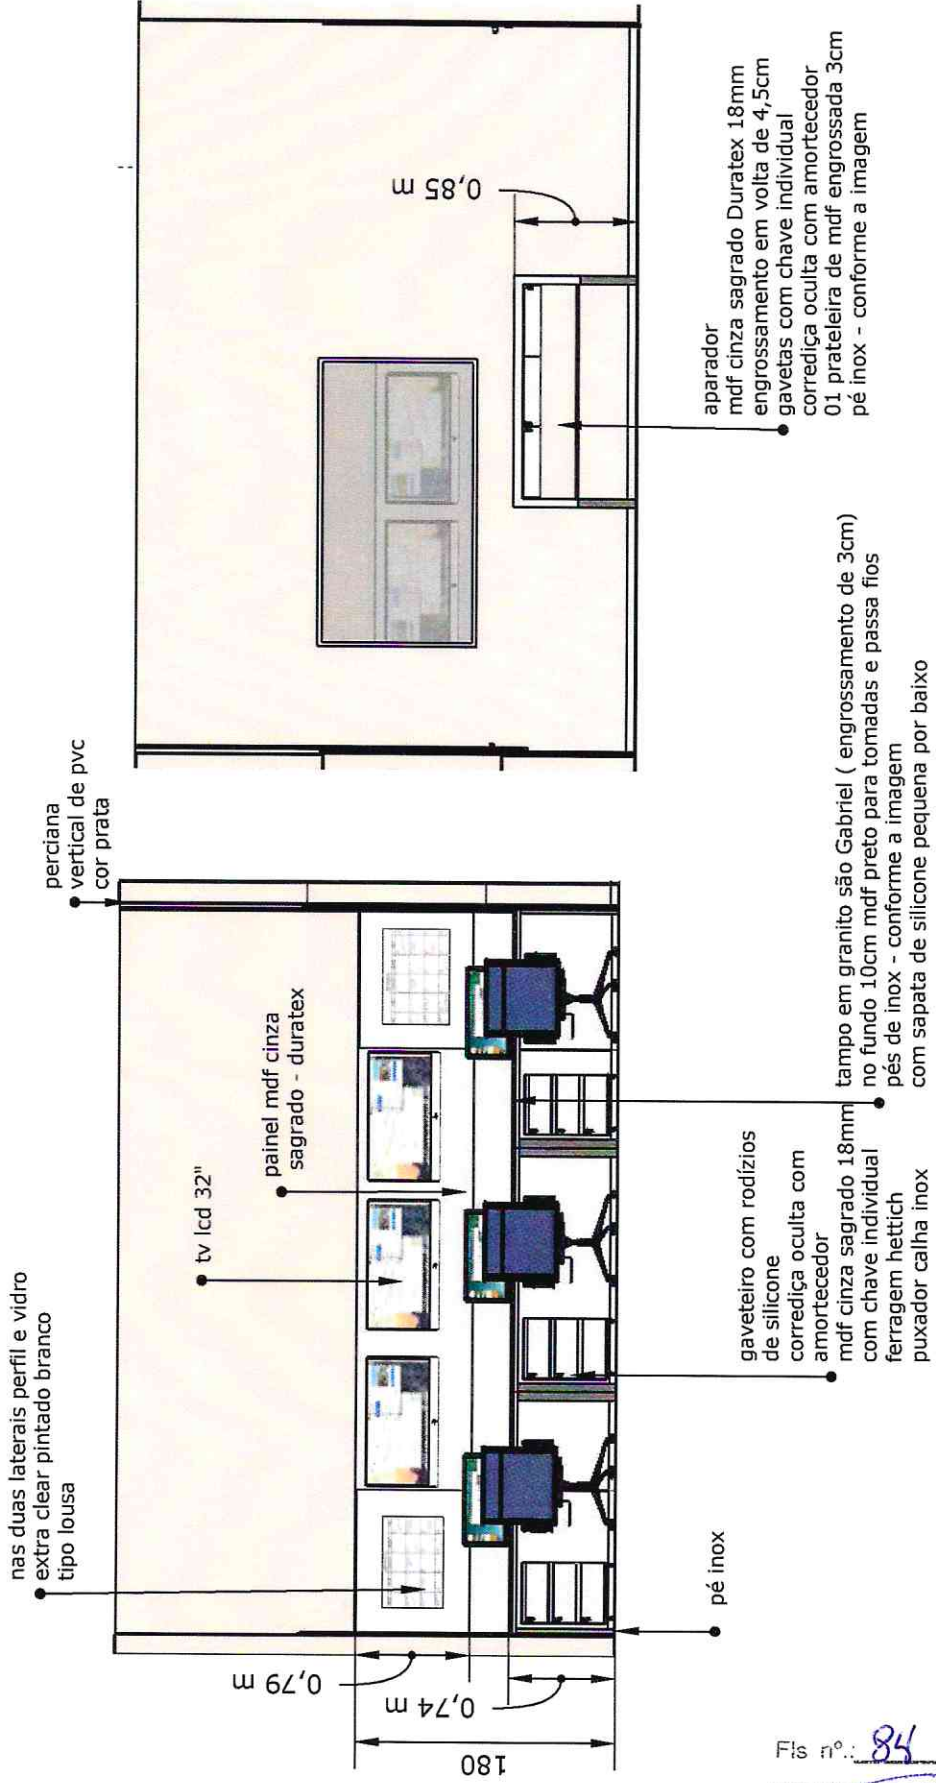

PROJETOS DETALHAMENTO LAYOUT MÓVEIS: BOMBEIROS DE TUBARÃO

AMBIENTE: Cobom/ Sala de situação planta baixa e vista

DATA: 03/12/2019

ESCALA: 1/25

FOLHA: A4

FAVOR CONFERIR
TODAS AS MEDIDAS NO LOCAL.

Fis n.º: 84