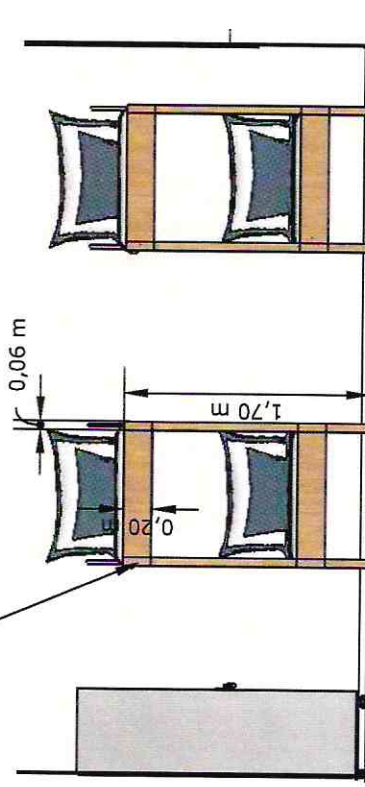

móvel mdf cinza sagrado 18mm
mdf interno cinza sagrado 18mm- mdf fundo 6mm
portas batentes mdf 18mm com chaves (observar chaves individuais cada porta)
05 dobradiças - kit ferragem sugestão - hettich -
puxadores de ponto quadrado cromado
gavetas internas corrediça oculta com amortecedor - puxador cava no mdf por baixo
rodapé com rodízios de silicone para 100 kilos 4 rodas por armário, com trava

Fls nº: 68

PROJETOS DETALHAMENTO LAYOUT MÓVEIS: BOMBEIROS DE TUBARÃO

AMBIENTE: alojamento oficiais
planta baixa e vista

DATA: 03/12/2019

ESCALA: 1/25

FOLHA: A4

FAVOR CONFERIR
TODAS AS MEDIDAS NO LOCAL.