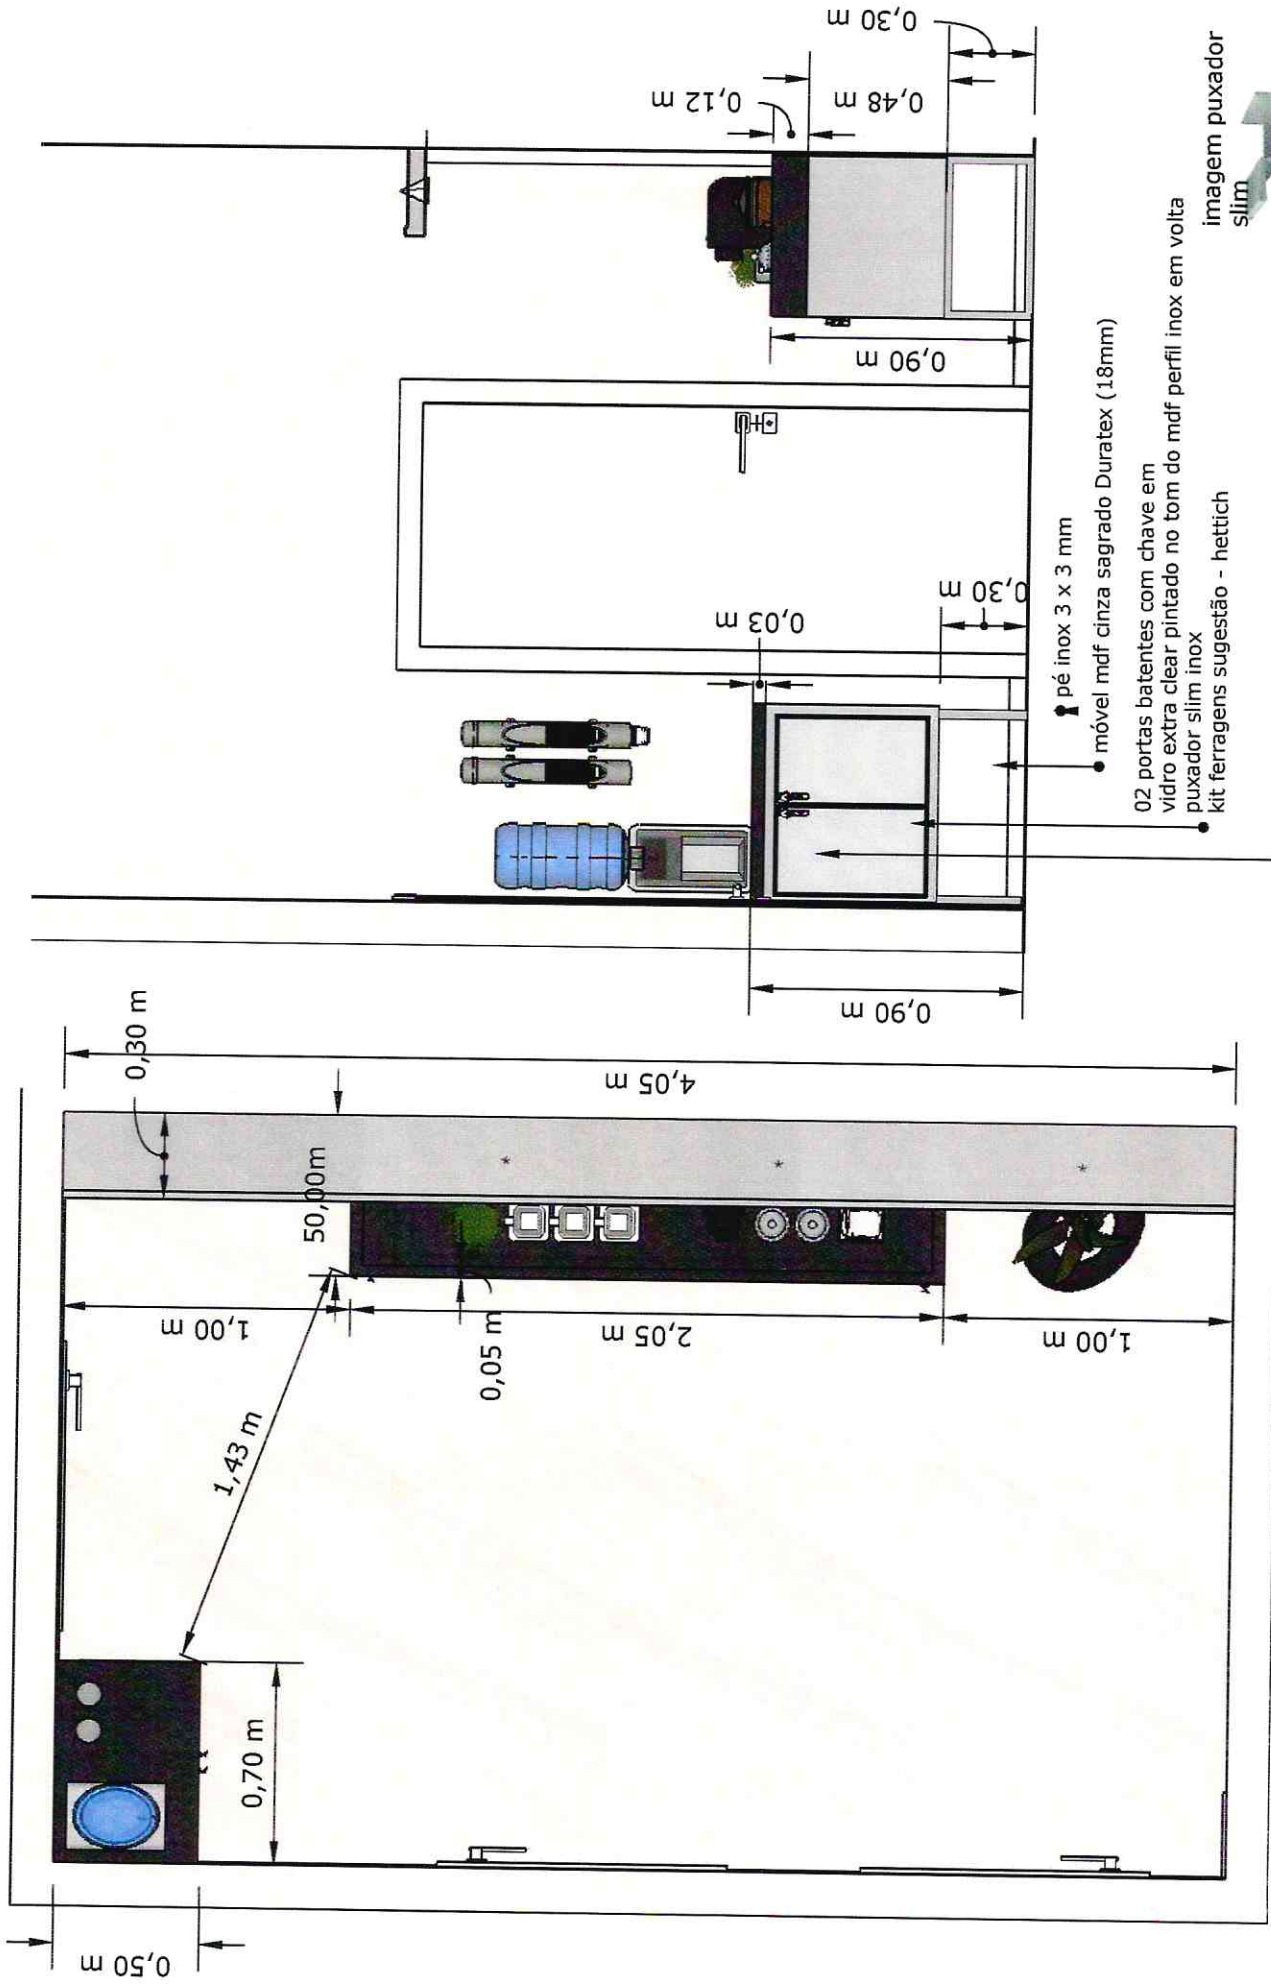

Fis nº: 40

imagem puxador slim

- pé inox 3 x 3 mm
- móvel mdf cinza sagrado Duratex (18mm)
- 02 portas batentes com chave em vidro extra clear pintado no tom do mdf perfil inox em volta puxador slim inox
- kit ferragens sugestão - hettich
- tampo granito preto são Gabriel 3cm

PROJETOS DETALHAMENTO LAYOUT MÓVEIS: BOMBEIROS DE TUBARÃO

AMBIENTE: hall de entrada
planta baixa e vista

DATA: 03/12/2019

ESCALA: 1/25

FOLHA: A4

FAVOR CONFERIR
TODAS AS MEDIDAS NO LOCAL.