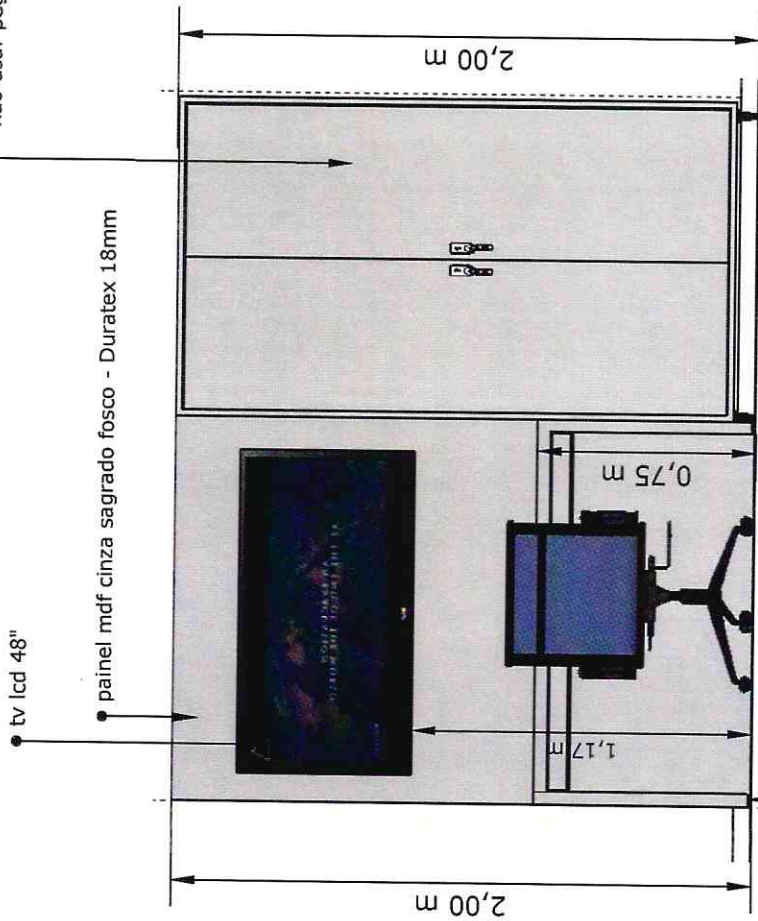

móvel mdf cinza sagrado 18mm
mdf interno cinza sagrado 18mm- mdf fundo 6mm
portas batentes mdf 18mm com chaves (observar chaves individuais cada porta)
05 dobradiça por porta
kit ferragem sugestão - hettich
puxadores de ponto quadrado cromado
gavetas internas corrediça oculta com amortecedor - puxador cava no mdf por baixo
rodapé com rodízios de silicone para 100 kilos 4 rodas por armário, com trava
não usar peças de plástico, usar metais.

mesa mdf cinza sagrado fosco 18mm
engrossamento 6cm em volta
02 gavetas com puxador cava por baixo - corrediça oculta com amortecedor
com rodapé de 1cm em mdf ultra revestido cinza sagrado

beliche em madeira maciça- angelim pedra
pintada verniz fosco
com proteção em metalon 3x3 pintado cor prata
engrossamento para colchão de 4cm com forro vazado
profundidade para colchão de 10cm
pé contínuo com engrossamento de 6cm
caixa para colchão totalmente fechada(laterais, frentes e em
baixo) maciça altura 20cm.