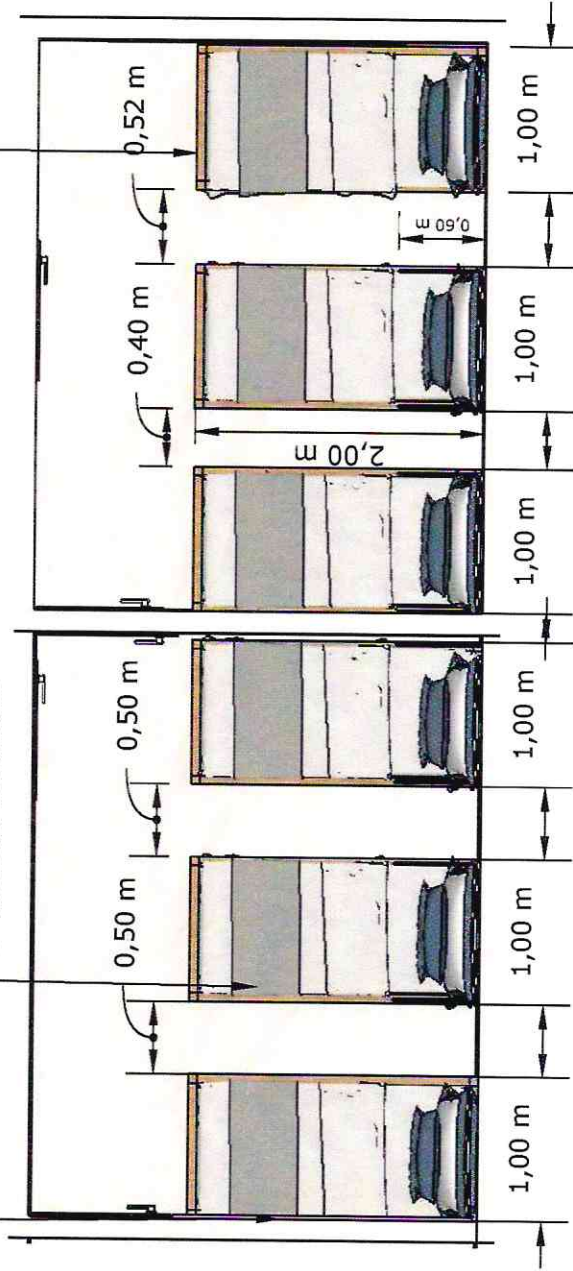

● cortina rolo blackout cinza claro

● cortina rolo blackout cinza claro

beliche em madeira maciça- angelim pedra
pintada verniz fosco

com proteção em metalon 3x3 pintado cor prata
engrossamento para colchão de 4cm com forro vazado
profundidade para colchão de 10cm
pé contínuo com engrossamento de 6cm
caixa para colchão totalmente fechada(laterais, frentes e em
baixo) maciça altura 20cm.

Fts nº: 58

PROJETOS DETALHAMENTO LAYOUT MÓVEIS: BOMBEIROS DE TUBARÃO

AMBIENTE: Alojamento chefe e socorro, ABTR
planta baixa e vista

DATA: 03/12/2019 ESCALA: 1/25

FOLHA: A4

FAVOR CONFERIR
TODAS AS MEDIDAS NO LOCAL.