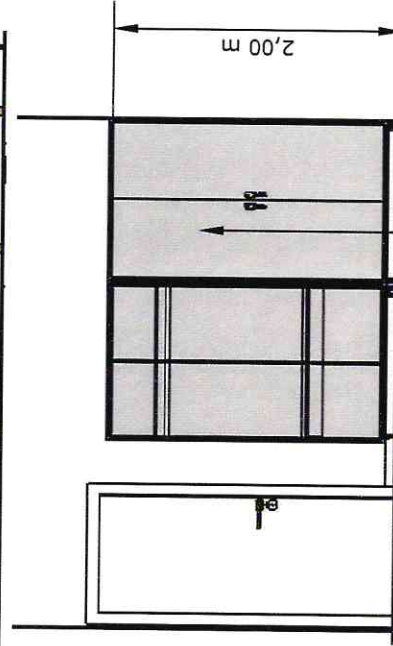

móvel mdf cinza sagrado 18mm
mdf interno cinza sagrado 18mm- mdf fundo 6mm
portas batentes mdf 18mm com chaves (observar chaves individuais cada porta)
05 dobradiças - kit ferragem sugestão - hettich -
puxadores de ponto quadrado cromado
gavetas internas corrediça oculta com amortecedor - puxador cava no mdf por baixo
rodapé com rodízios de silicone para 100 kilos 4 rodas por armário, com trava

Fls nº: 68

PROJETOS DETALHAMENTO LAYOUT MÓVEIS: BOMBEIROS DE TUBARÃO

AMBIENTE: alojamento oficiais
planta baixa e vista

DATA: 03/12/2019

ESCALA: 1/25

FOLHA: A4

FAVOR CONFERIR
TODAS AS MEDIDAS NO LOCAL.