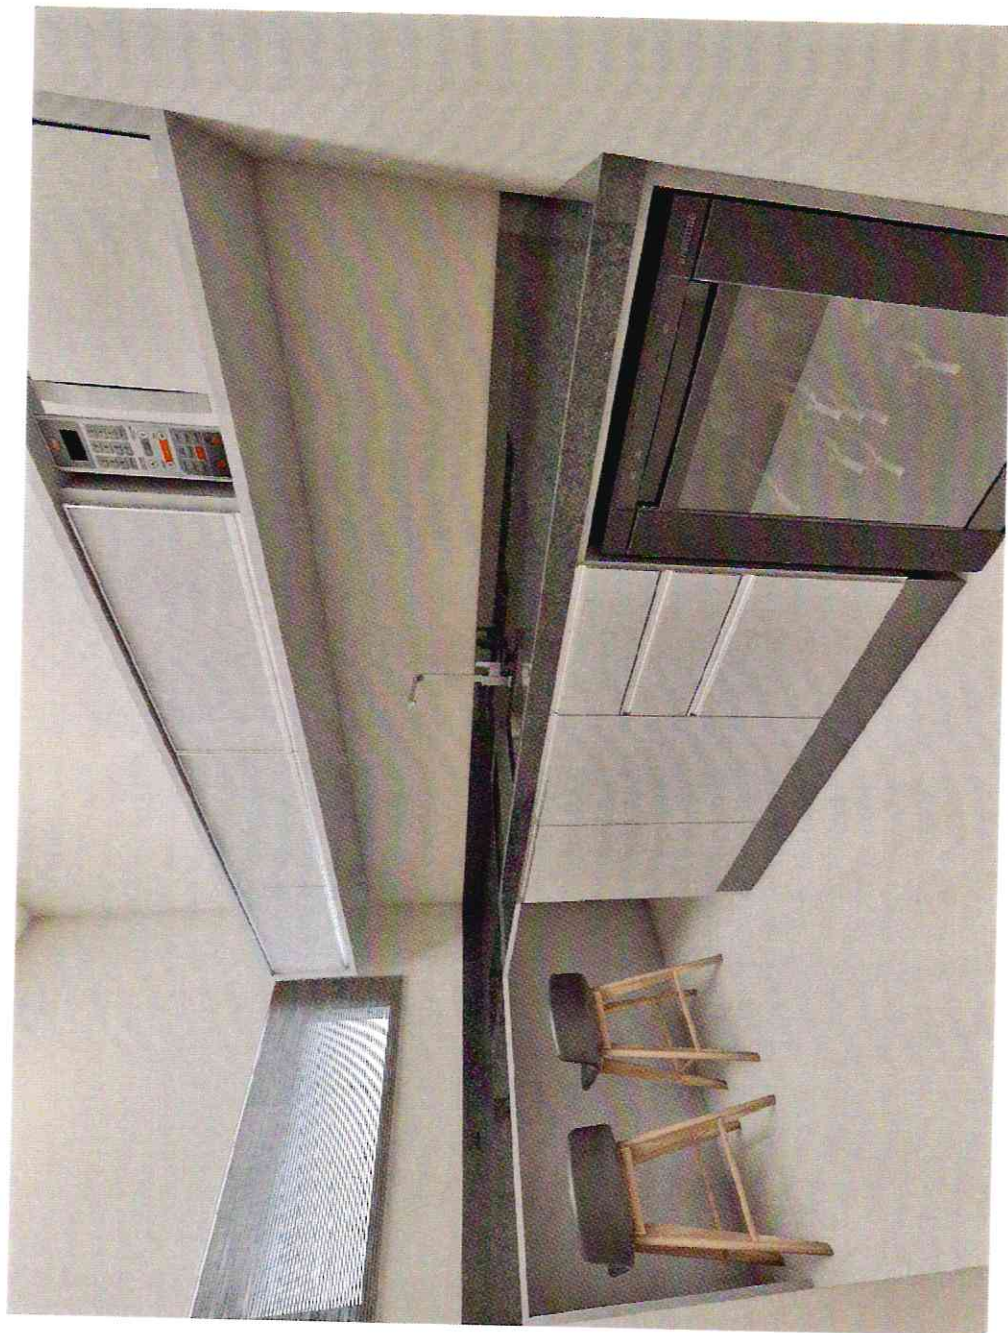

Fls nº: 68

PROJETOS DETALHAMENTO LAYOUT MÓVEIS: BOMBEIROS DE TUBARÃO

AMBIENTE: alojamento oficiais
 planta baixa e vista

DATA: 03/12/2019

ESCALA: 1/25

FOLHA: A4

FAVOR CONFERIR
 TODAS AS MEDIDAS NO LOCAL.

Fis nº.: 69