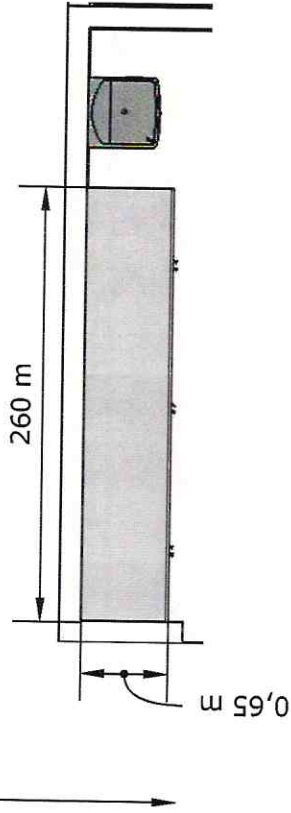

obs: serão 02 unidades iguais deste móvel