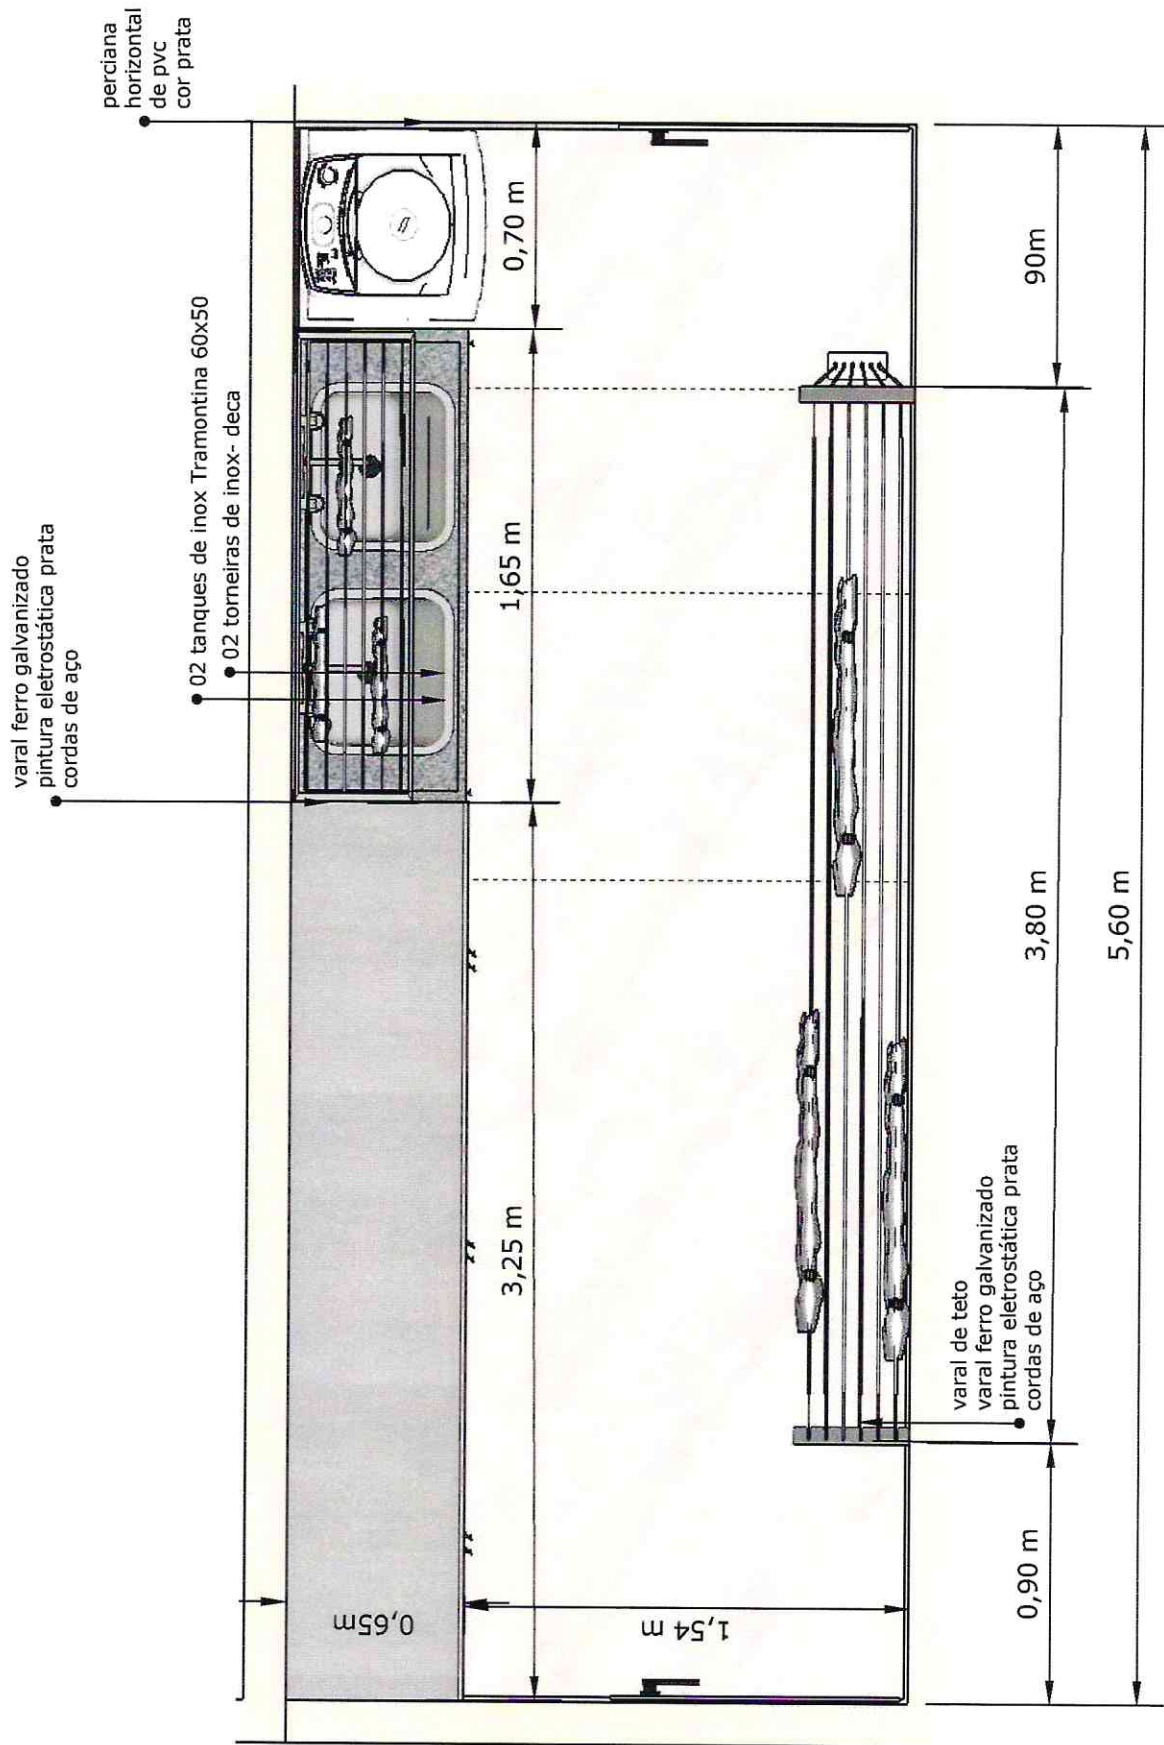

Fis nº.: 51

PROJETOS DETALHAMENTO LAYOUT MÓVEIS: BOMBEIROS DE TUBARÃO

AMBIENTE: Serviço
planta baixa e vista

DATA: 03/12/2019

ESCALA: 1/25

FOLHA: A4

FAVOR CONFERIR
TODAS AS MEDIDAS NO LOCAL.