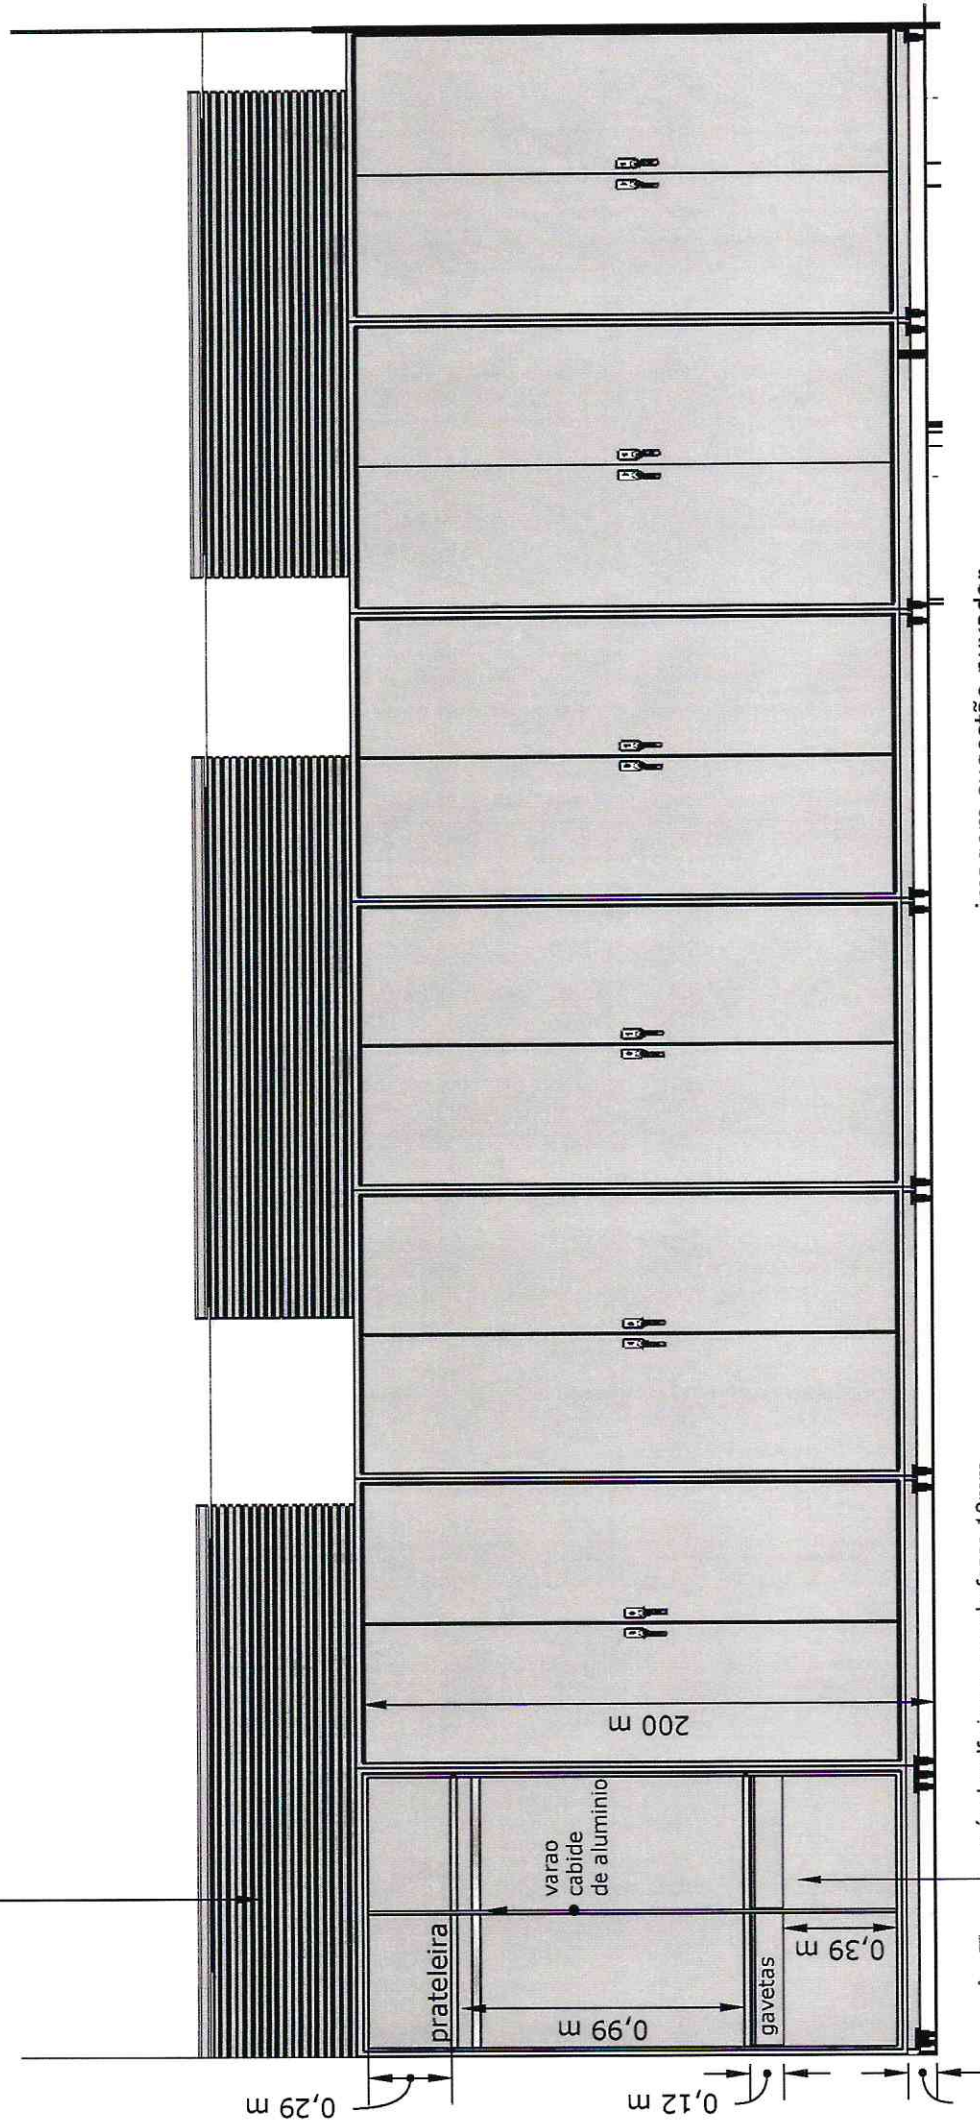

perciana de pvc horizontal
cor prata 25mm

imagem sugestão puxador

móvel mdf cinza sagrado fosco 18mm
mdf interno cinza sagrado 18mm- mdf fundo 6mm
portas batentes mdf 18mm com chaves (**observar chaves individuais cada porta**)
05 dobradiças por porta
puxadores de ponto quadrado aço inox
gavetas internas corrediça oculta com amortecedor - puxador cava no mdf por baixo
rodapé com rodízios de silicone para 1.00 kilos 4 rodas por armário, com trava

Tic nº: 12

PROJETOS DETALHAMENTO LAYOUT MÓVEIS: BOMBEIROS DE TUBARÃO

AMBIENTE: Closet Ajoamentos
planta baixa e vista

DATA: 03/12/2019

ESCALA: 1/25

FOLHA: A4

FAVOR CONFERIR
TODAS AS MEDIDAS NO LOCAL.