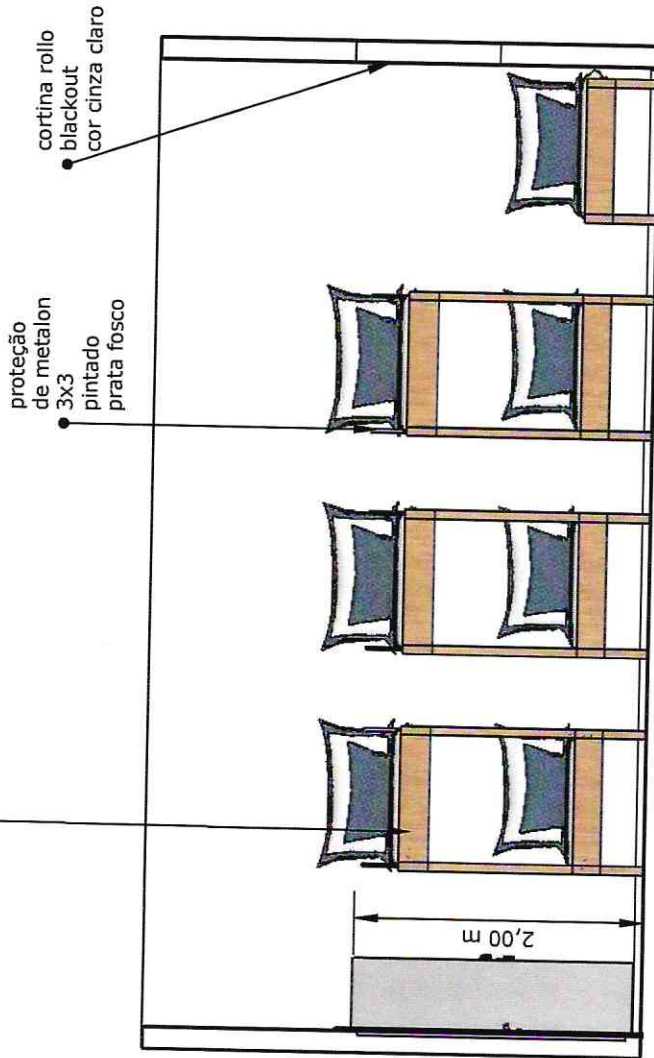

com proteção em metalon 3x3 pintado cor prata engrossamento para colchão de 4cm com forro vazado profundidade para colchão de 10cm pé contínuo com engrossamento de 6cm caixa para colchão totalmente fechada(laterais, frentes e em baixo) maciça altura 20cm.