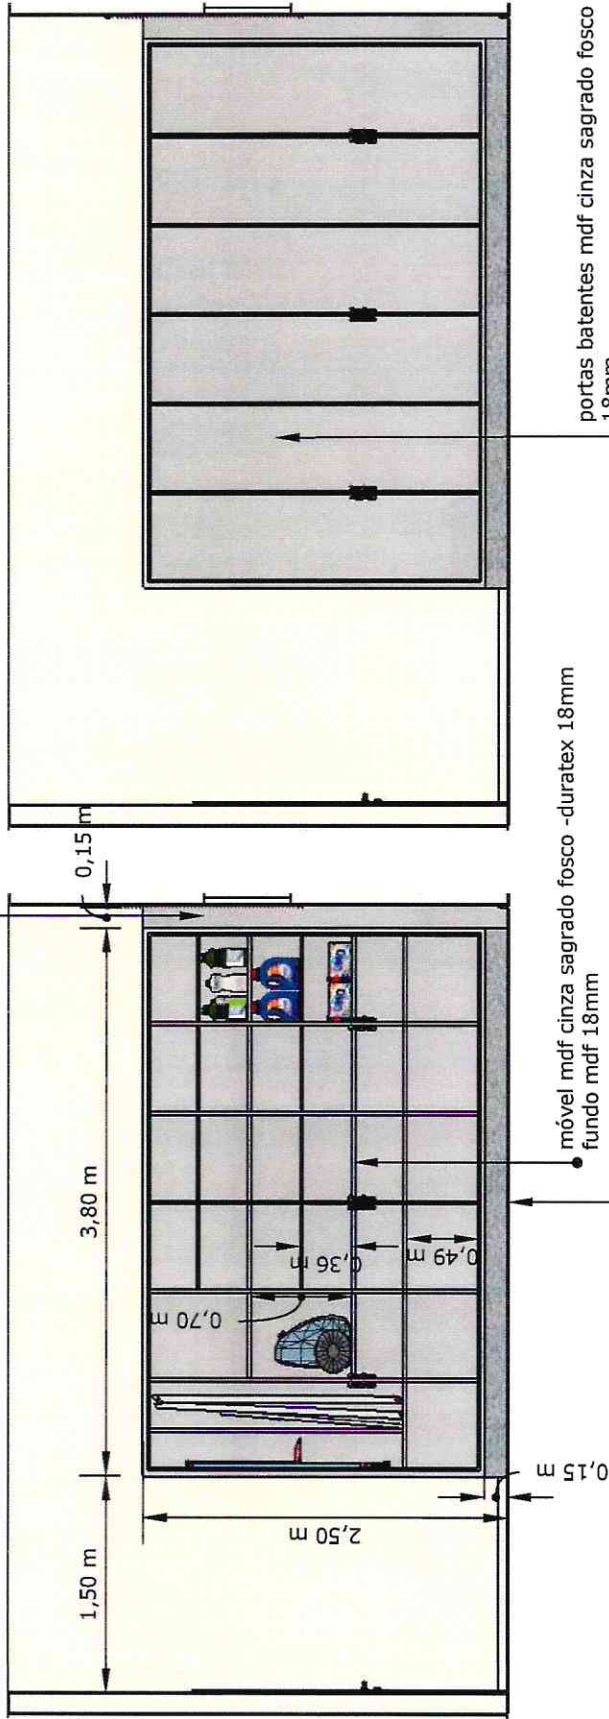

deixar 0,15cm com enchimento de MDF para janela
móvel profundidade 65 cm largura 380cm

com perciana de PVC 25mm - horizontal cor prata (conferir medidas das janelas)

portas batentes MDF cinza sagrado fosco - Duratex
18mm
05 dobradiça por porta - Hettich
fechadura com chave - Hettich
puxador de ponto quadrado parafusado cromado

móvel MDF cinza sagrado fosco - Duratex 18mm
fundo MDF 18mm
rodapé recuado para dentro min 3cm granito cinza corumba

Fis nº: 45

PROJETOS DETALHAMENTO LAYOUT MÓVEIS: BOMBEIROS DE TUBARÃO

AMBIENTE: Depósito
planta baixa e vista

DATA: 03/12/2019

ESCALA: 1/50

FOLHA: A4

FAVOR CONFERIR
TODAS AS MEDIDAS NO LOCAL.