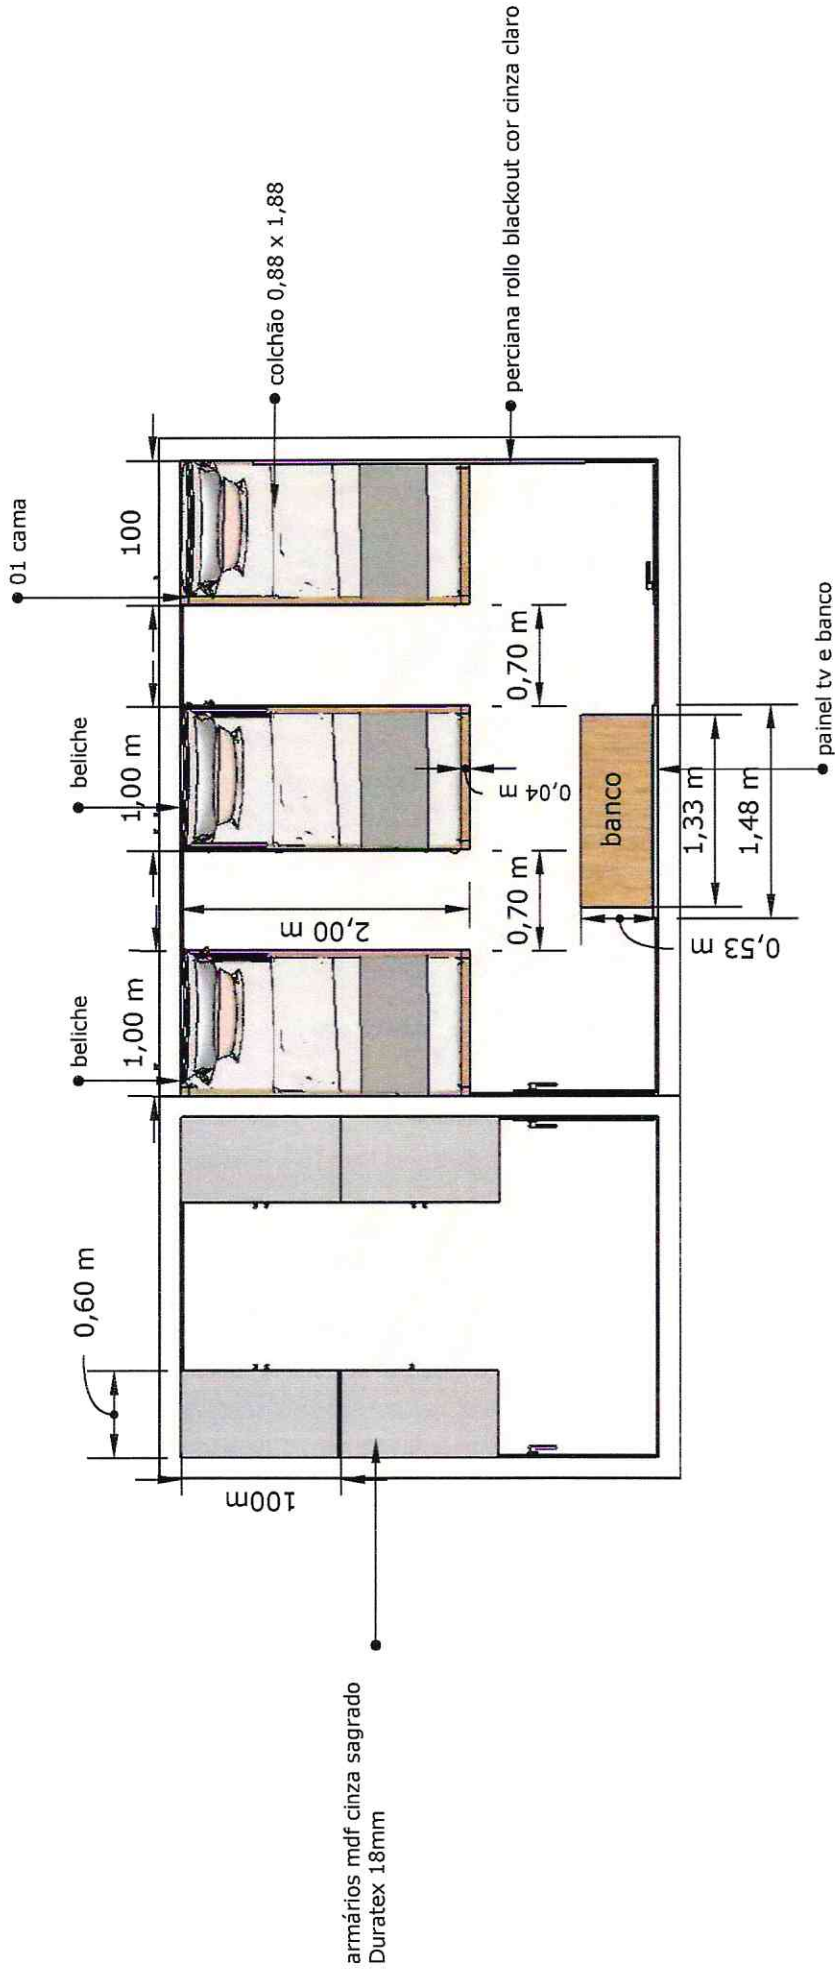

Fis nº: 63

PROJETOS DETALHAMENTO LAYOUT MÓVEIS: BOMBEIROS DE TUBARÃO

AMBIENTE: Alojamento Feminino
planta baixa e vista

DATA: 03/12/2019

ESCALA: 1/50

FOLHA: A4

FAVOR CONFERIR
TODAS AS MEDIDAS NO LOCAL.