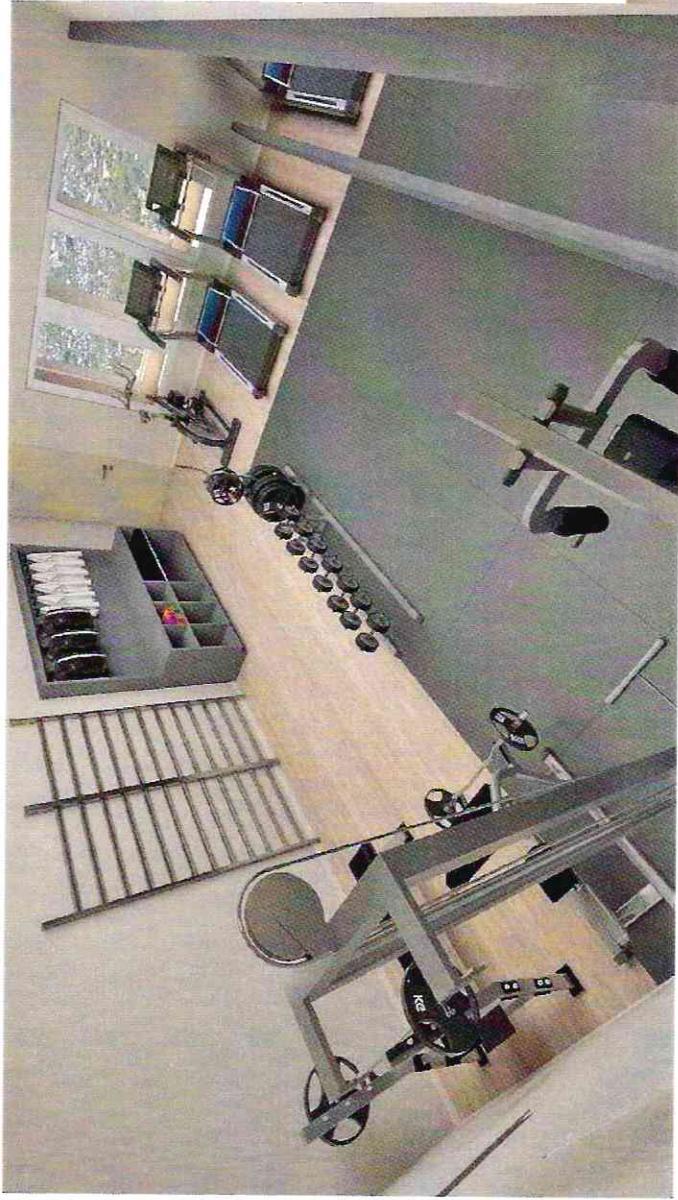

PROJETOS DETALHAMENTO LAYOUT MÓVEIS: BOMBEIROS DE TUBARÃO

AMBIENTE: hall de entrada
planta baixa e vista

DATA: 03/12/2019

ESCALA: 1/25

FOLHA: A4

FAVOR CONFERIR
TODAS AS MEDIDAS NO LOCAL.

Fis nº: 41

PROJETOS DETALHAMENTO LAYOUT MÓVEIS: BOMBEIROS DE TUBARÃO