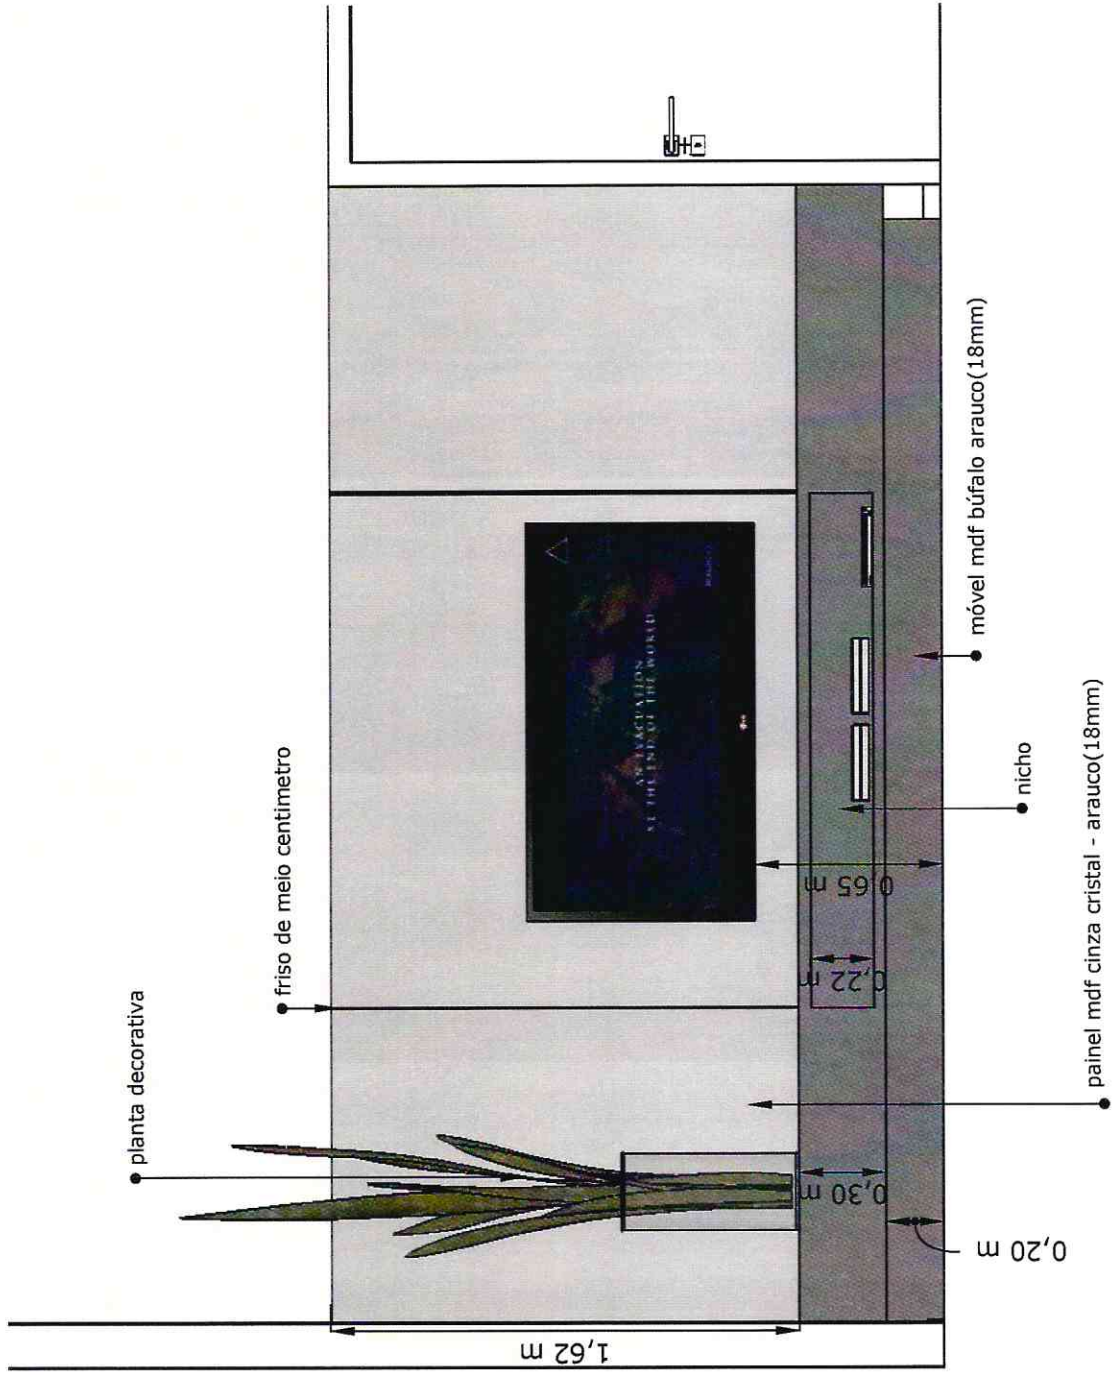

Fis nº: 75

PROJETOS DETALHAMENTO LAYOUT MÓVEIS: BOMBEIROS DE TUBARÃO

AMBIENTE: Sala de Estar
planta baixa e vista

DATA: 03/12/2019

ESCALA: 1/25

FOLHA: A4

FAVOR CONFERIR
TODAS AS MEDIDAS NO LOCAL.