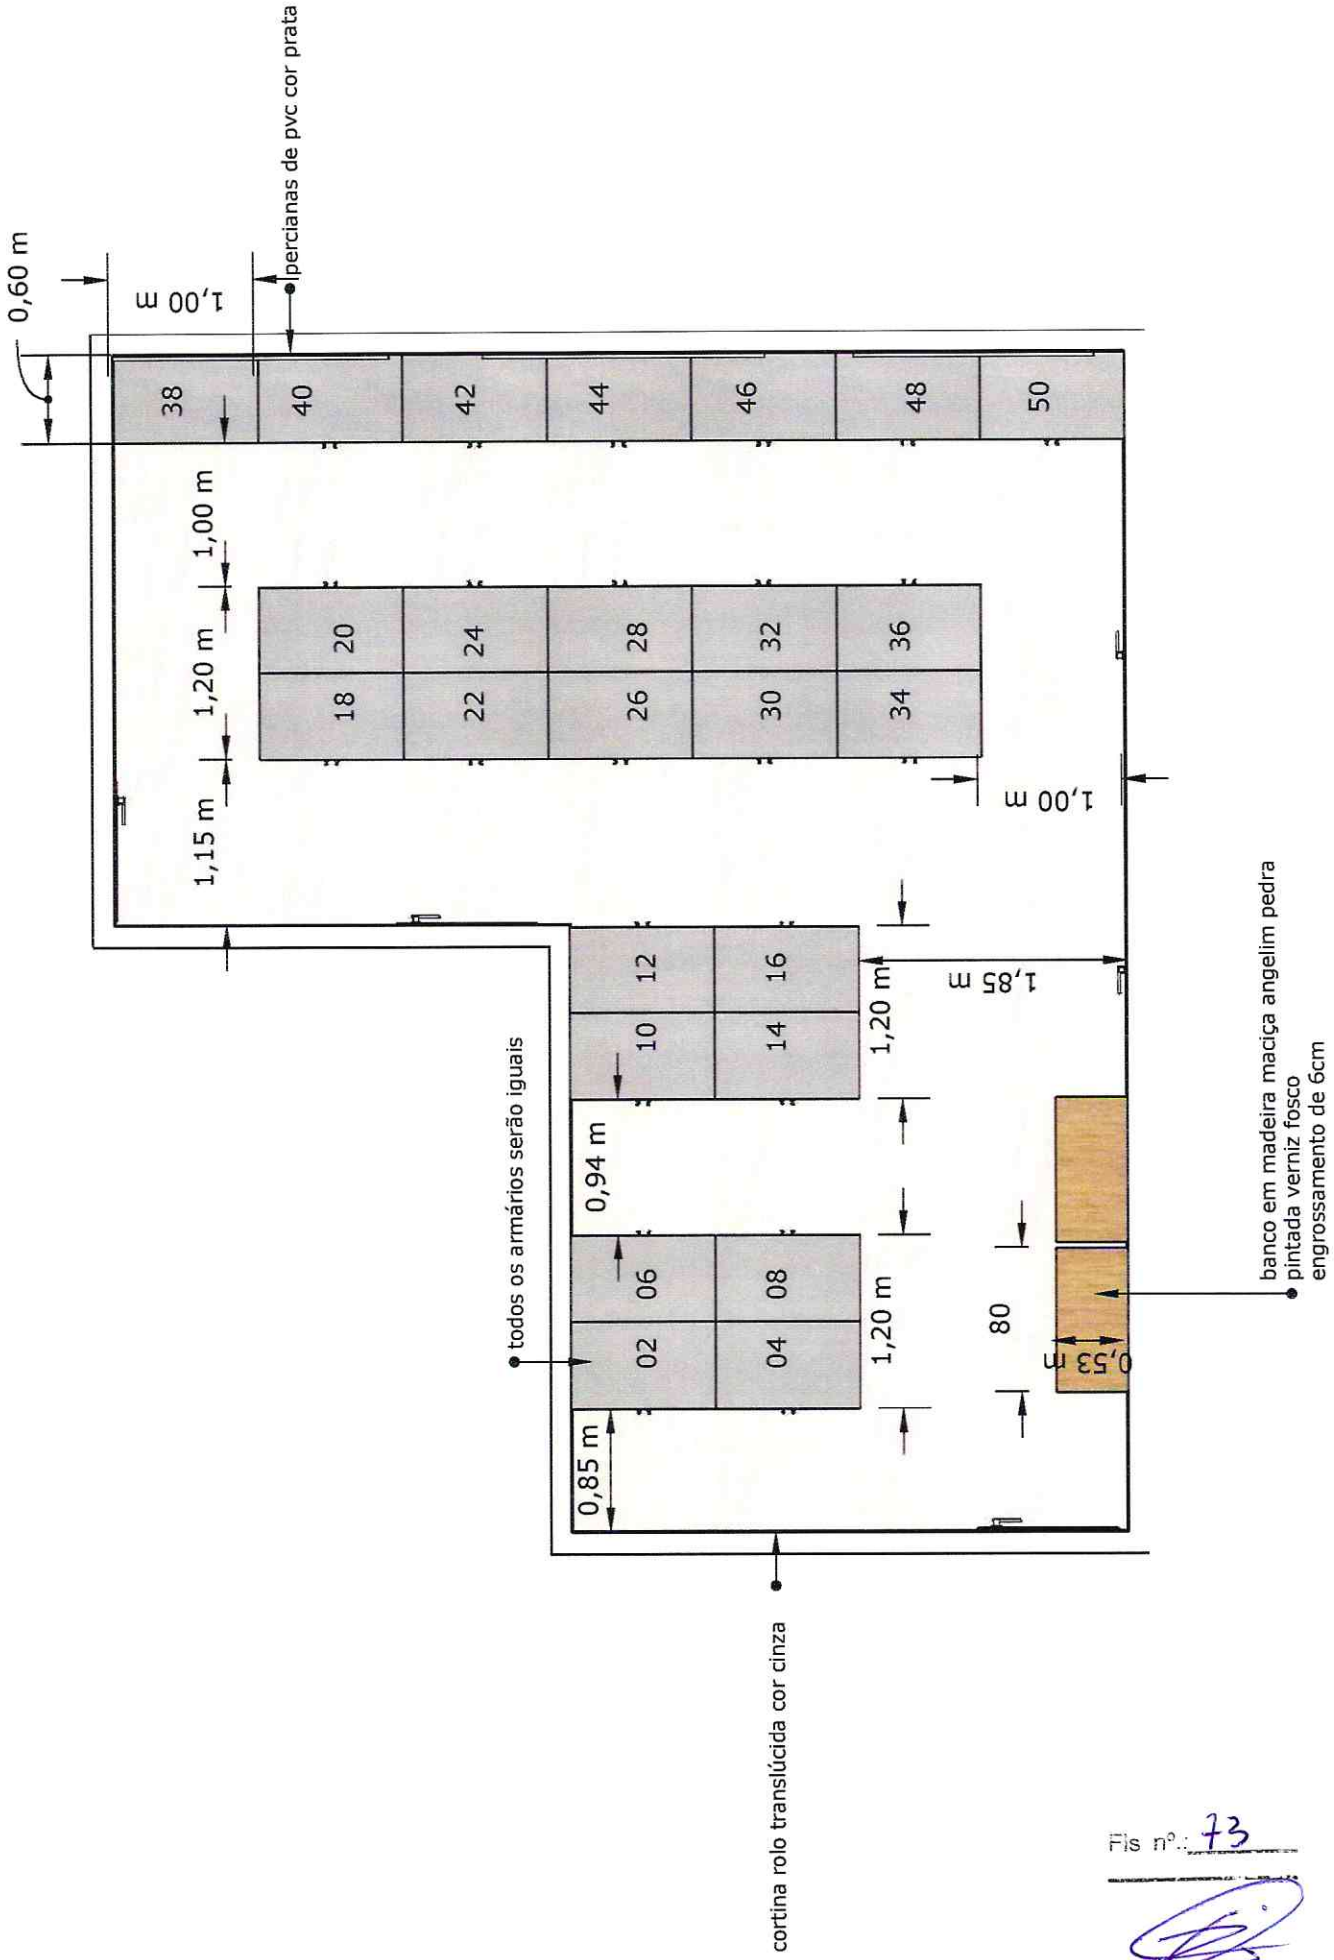

Tic nº: 12

PROJETOS DETALHAMENTO LAYOUT MÓVEIS: BOMBEIROS DE TUBARÃO

AMBIENTE: Closet Ajoamentos
planta baixa e vista

DATA: 03/12/2019

ESCALA: 1/25

FOLHA: A4

FAVOR CONFERIR
TODAS AS MEDIDAS NO LOCAL.

Fis nº: 73