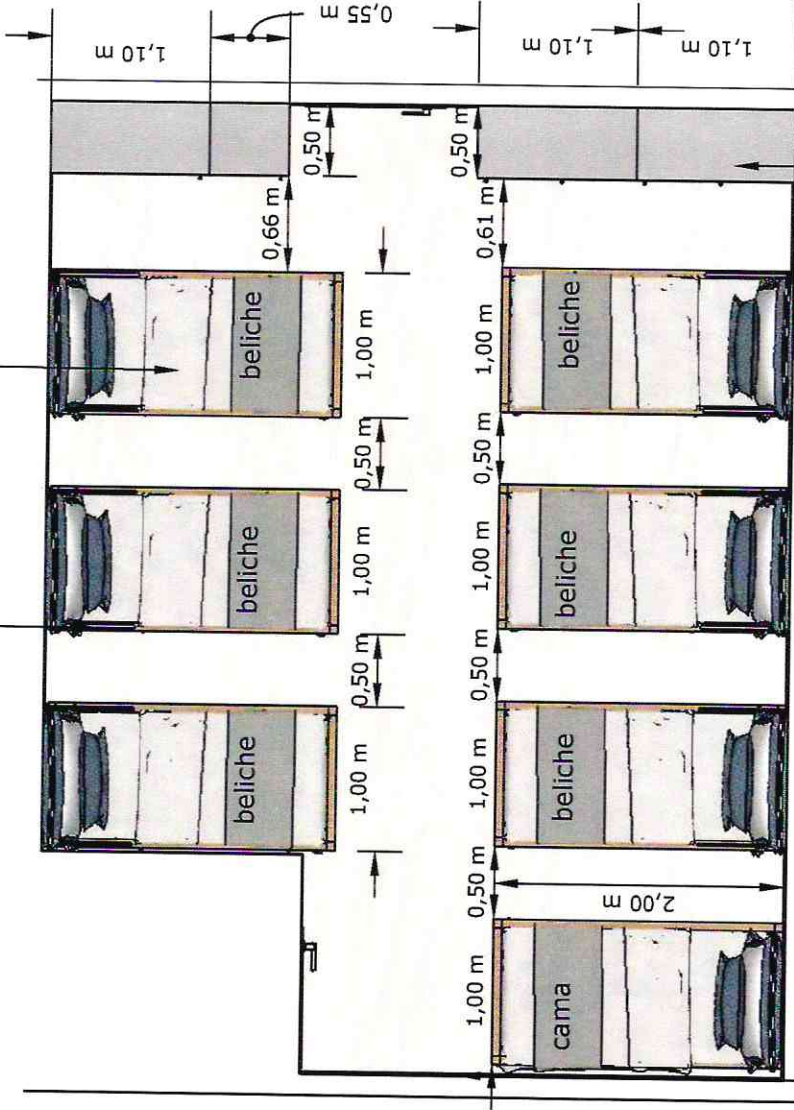

beliche em madeira maciça- angelim pedra pintada verniz fosco

com proteção em metalon 3x3 pintado cor prata engrossamento para colchão de 4cm com forro vazado profundidade para colchão de 10cm pé contínuo com engrossamento de 6cm caixa para colchão totalmente fechada(laterais, frentes e em baixo) maciça altura 20cm.

proteção de metalon 3x3 pintado prata fosco

móvel mdf cinza sagrado 18mm
mdf interno cinza sagrado 18mm- mdf fundo 6mm
portas batentes mdf 18mm com chaves (observar chaves individuais cada porta)
05 dobradiças por portas - kit ferragem todos da hettich
puxadores de ponto quadrado cromado
gavetas internas corredeja oculta com amortecedor - puxador cava no mdf por baixo
rodapé com rodízios de silicone para 100 kilos 4 rodas por armário

Fis nº: 78

PROJETOS DETALHAMENTO LAYOUT MÓVEIS: BOMBEIROS DE TUBARÃO

AMBIENTE: Alojamento Estudantes planta baixa e vista

DATA:03/12/2019

ESCALA: 1/50

FOLHA: A4

FAVOR CONFERIR TODAS AS MEDIDAS NO LOCAL.