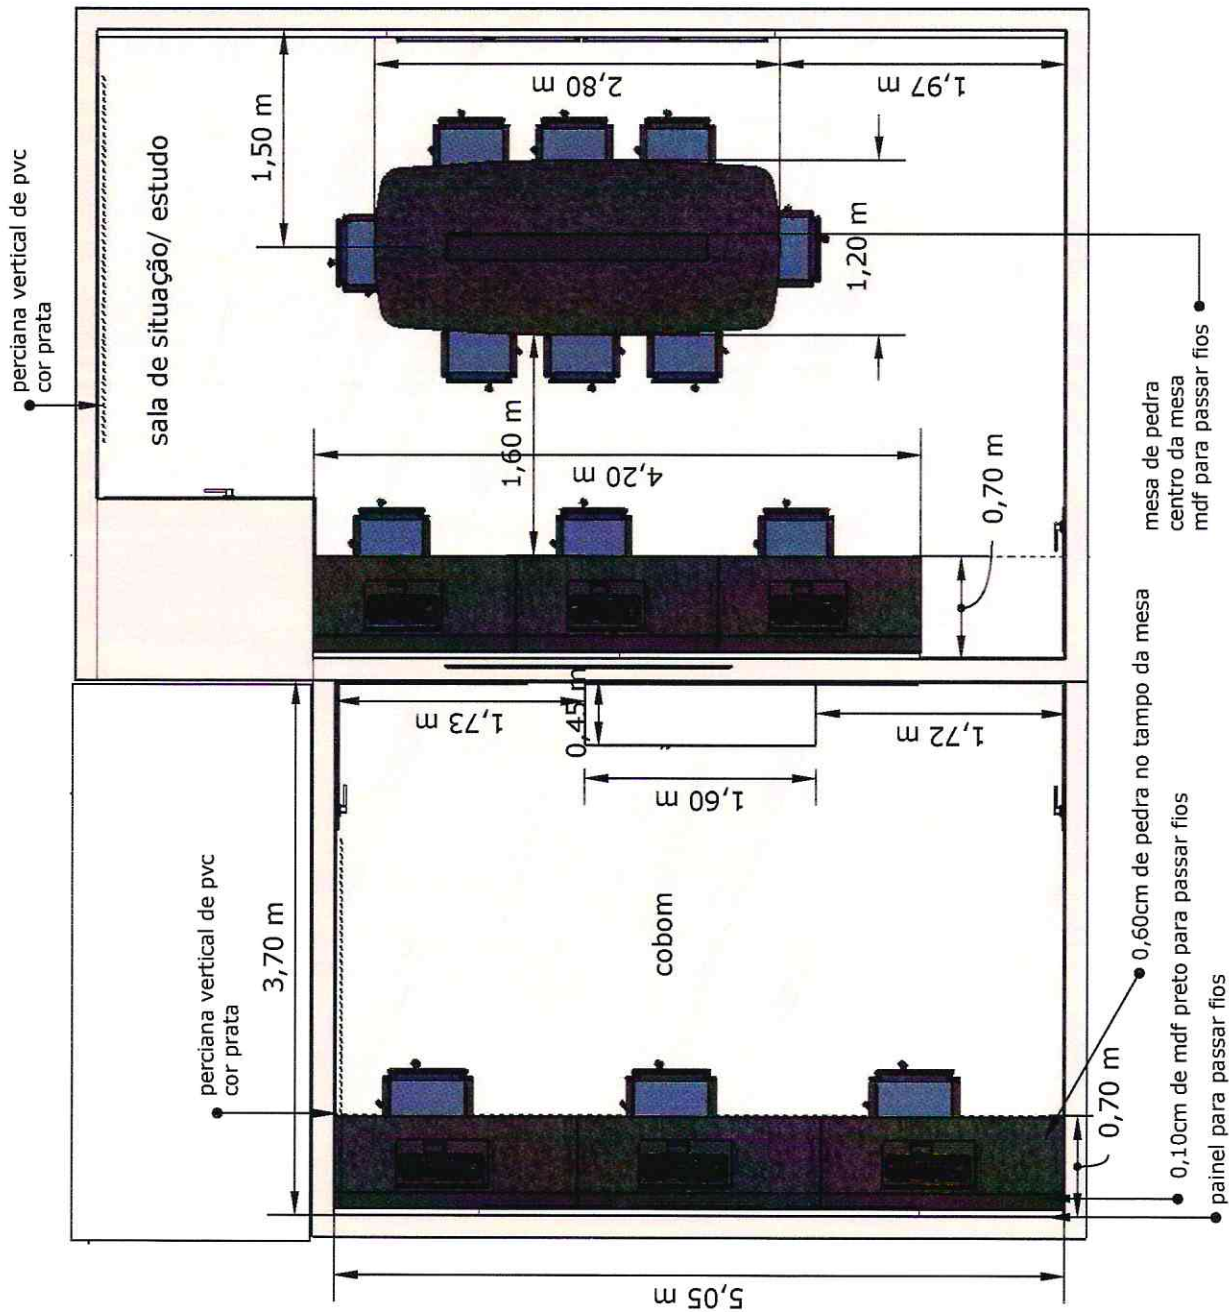

Fis nº: 81

PROJETOS DETALHAMENTO LAYOUT MÓVEIS: BOMBEIROS DE TUBARÃO