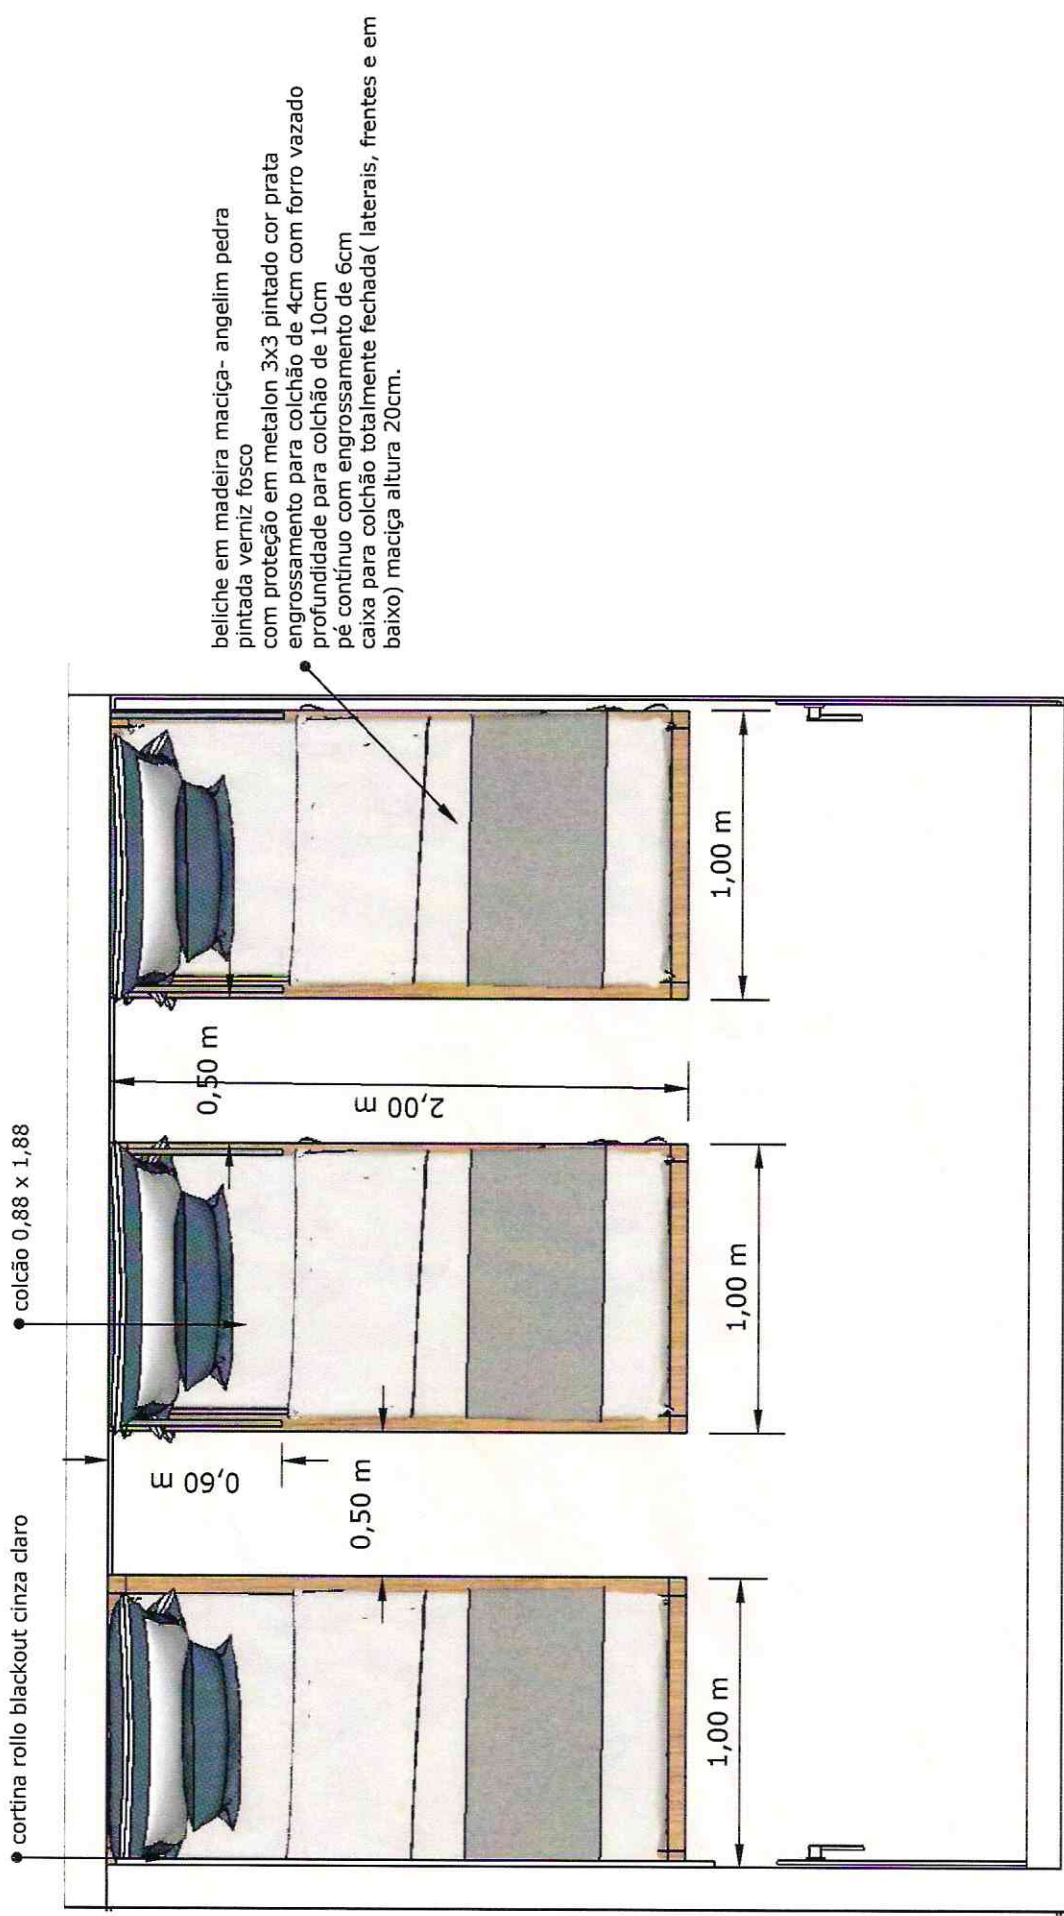

Fis nº: 55

PROJETOS DETALHAMENTO LAYOUT MÓVEIS: BOMBEIROS DE TUBARÃO

AMBIENTE: Alojamento ASU
planta baixa e vista

DATA: 03/12/2019

ESCALA: 1/25

FOLHA: A4

FAVOR CONFERIR
TODAS AS MEDIDAS NO LOCAL.