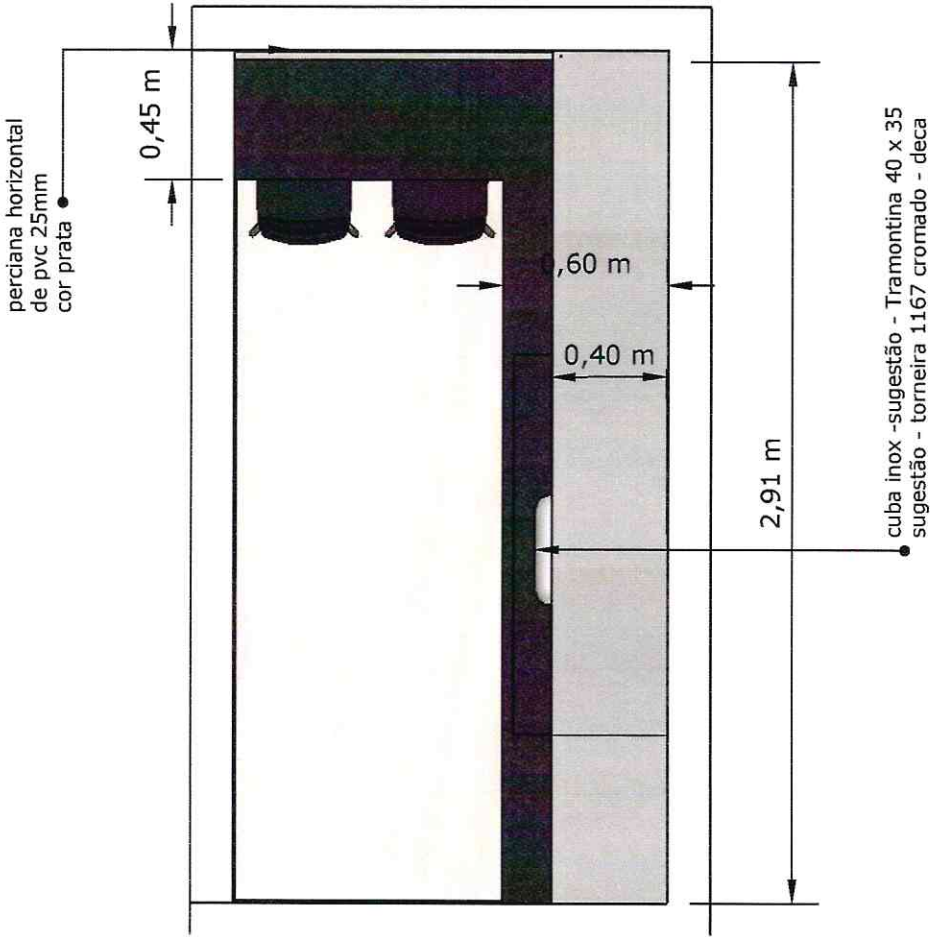

Fis n.º: 70

PROJETOS DETALHAMENTO LAYOUT MÓVEIS: BOMBEIROS DE TUBARÃO

AMBIENTE: Copa
planta baixa e vista

DATA: 03/12/2019

ESCALA: 1/25

FOLHA: A4

FAVOR CONFERIR
TODAS AS MEDIDAS NO LOCAL.