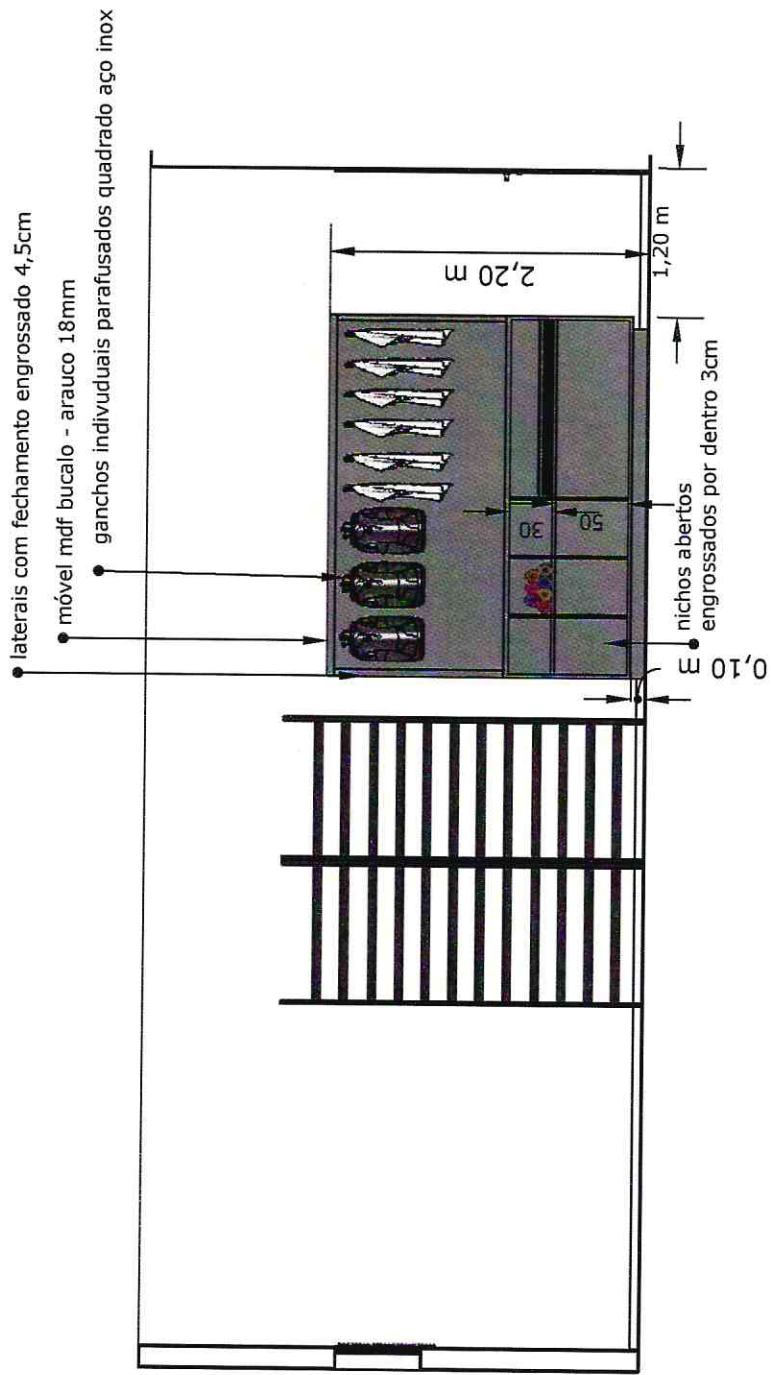

Fis nº: 52

PROJETOS DETALHAMENTO LAYOUT MÓVEIS: BOMBEIROS DE TUBARÃO

AMBIENTE: Academia
planta baixa e vista

DATA: 03/12/2019

ESCALA: 1/50

FOLHA: A4

FAVOR CONFERIR
TODAS AS MEDIDAS NO LOCAL.