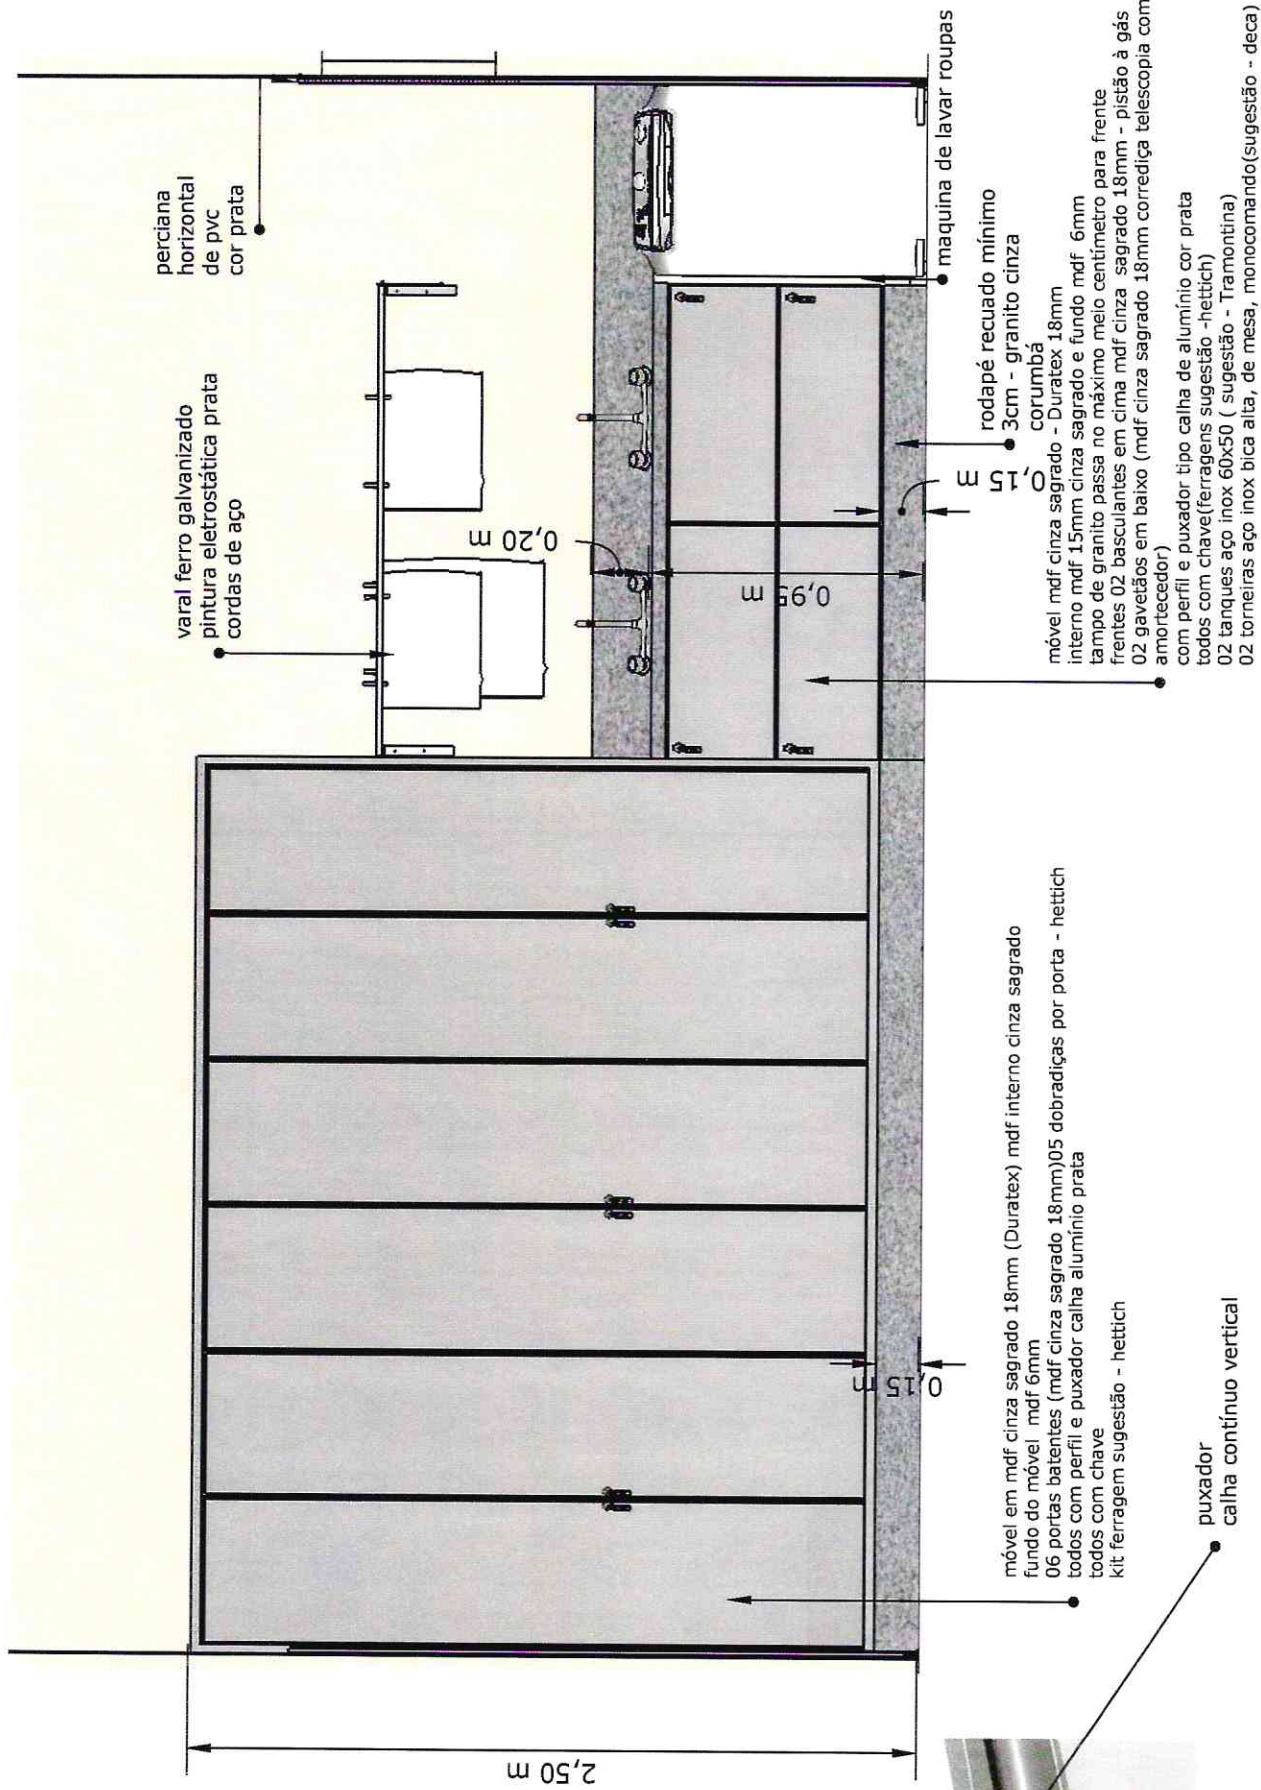

Fis nº: 52

PROJETOS DETALHAMENTO LAYOUT MÓVEIS: BOMBEIROS DE TUBARÃO

AMBIENTE: Serviço planta baixa e vista

DATA: 03/12/2019

ESCALA: 1/25

FOLHA: A4

FAVOR CONFERIR TODAS AS MEDIDAS NO LOCAL.