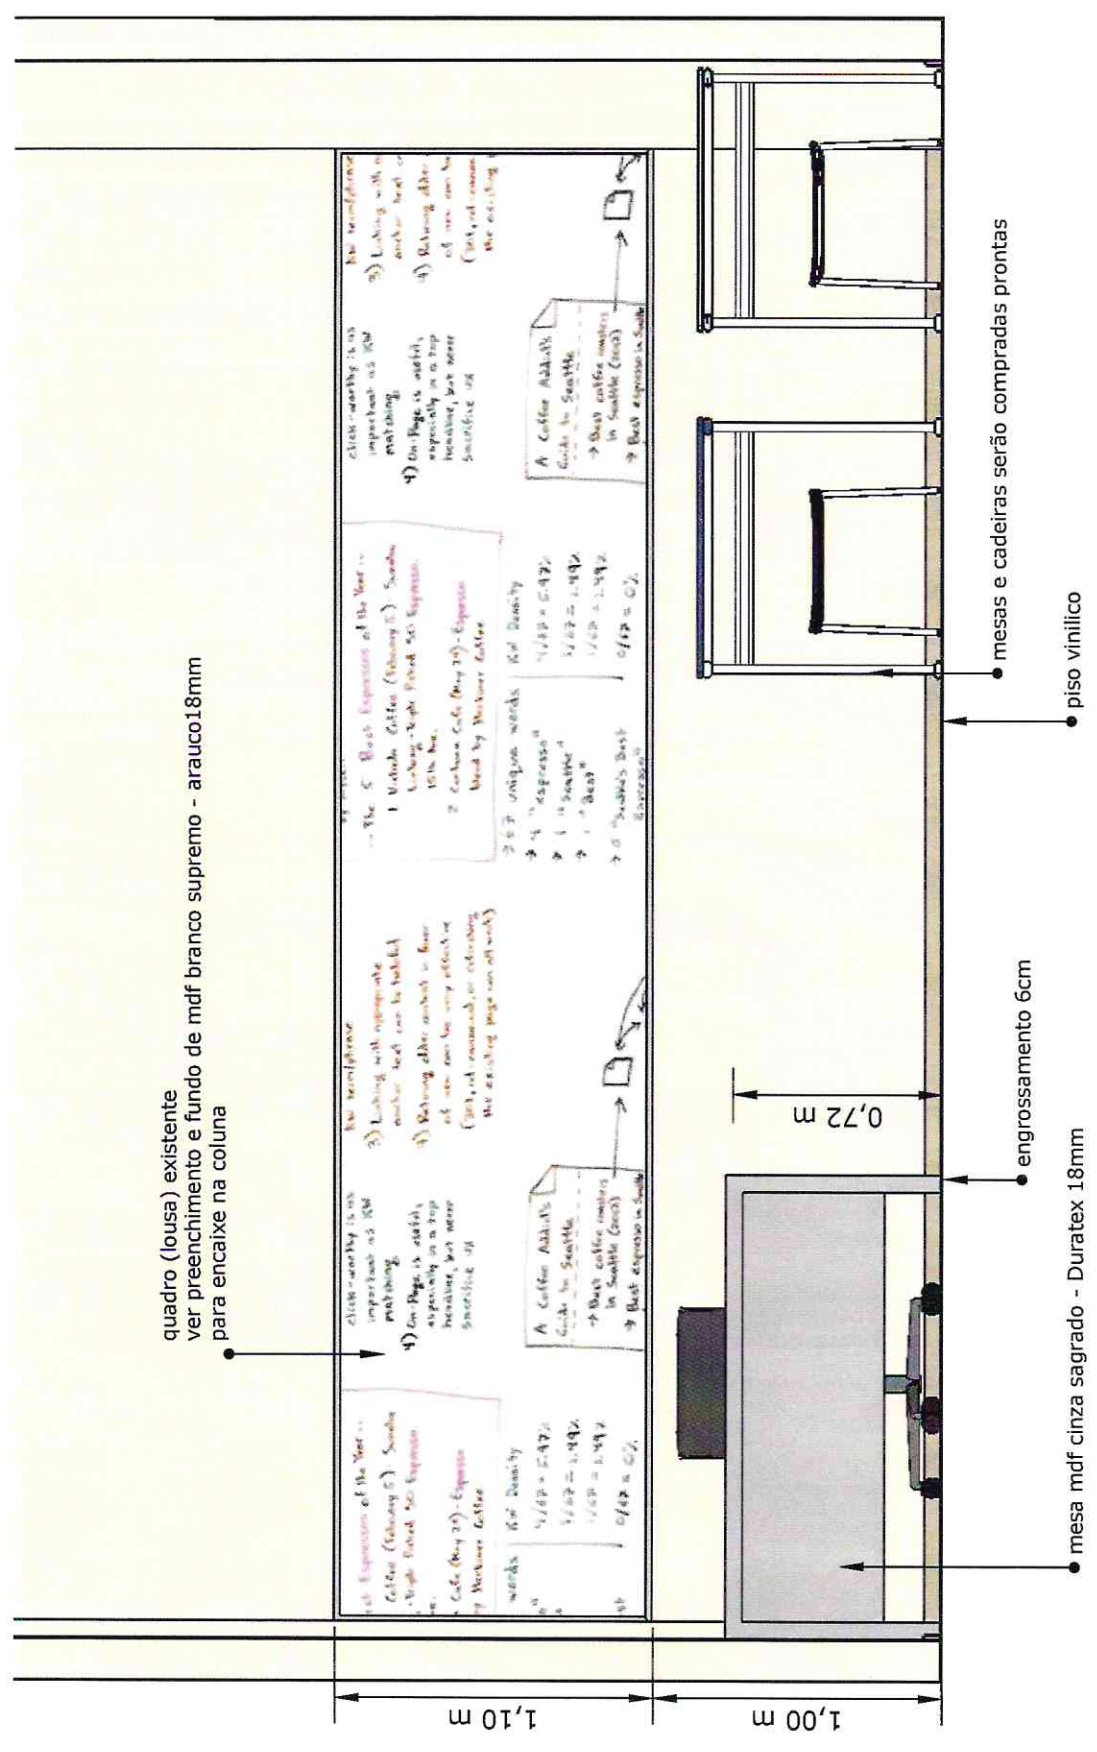

Fis nº: 48

quadro (lousa) existente
ver preenchimento e fundo de mdf branco supremo - arauco 18mm
para encaixe na coluna

PROJETOS DETALHAMENTO LAYOUT MÓVEIS: BOMBEIROS DE TUBARÃO

AMBIENTE: Sala de Aula
planta baixa e vista

DATA: 03/12/2019

ESCALA: 1/25

FOLHA: A4

FAVOR CONFERIR
TODAS AS MEDIDAS NO LOCAL.